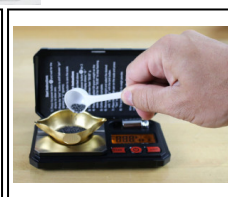

EUROP-ARM

Depuis 1973

Balance Lyman Digi-Touch 1500 gr

<https://europarm.fr/fr/produit-21180-Balance-Lyman-Digi-Touch-1500-gr>

Lyman
Brands that Perform

Réf.	Désignation	Catégorie légale	Prix public conseillé
LYM257	Balance Digi touch 1500 #7750730	Vente libre	87, 00 € TTC

Compacte, rechargeable et ultra précise jusqu'à 1500 grains.

Balance électronique compacte et **rechargeable** pour le rechargement de précision. Conçue pour les tireurs mobiles, elle affiche jusqu'à 1500 grains (~ 100g) sur écran LED avec lecture en grains ou grammes.

- **Capacité** : jusqu'à 1500 grains
- **Unités** : grains / grammes
- **Écran** : LED lumineux avec commandes tactiles
- **Alimentation** : batterie interne rechargeable
- **Connectique** : Micro USB, USB-C, Lightning
- **Accessoires** : cuillère doseuse + poids d'étalonnage inclus + coupelle
- **Précision** : 0,1 grain
- **Poids d'étalonnage** : 50g
- **Dimensions** : 8,9 cm x 14,6 cm
- **Boîtier** : rigide articulé pour protection et transport