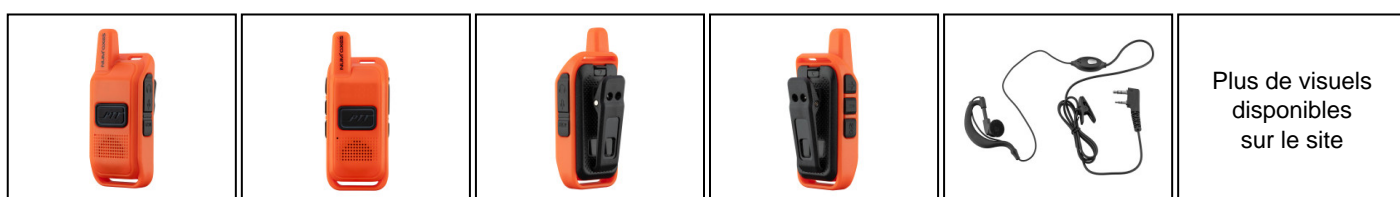

EUROP-ARM

Depuis 1973

Num'Axes Talkie-walkie TLK1038 Orange

<https://europarm.fr/fr/produit-21301-Num-Axes-Talkie-walkie-TLK1038-Orange>

Plus de visuels disponibles sur le site

NUM'AXES

Réf.	Désignation	Catégorie légale	Longueur (cm)	Largeur (cm)	Hauteur (cm)	Poids (g)	Prix public conseillé
NUM710	Talkie Walkie TLK1038 Orange	Vente libre	9.5	4.3	2.6	80	71,00 € TTC

Talkie compact PMR446 longue portée, idéal pro et loisirs.

Le Num'Axes Talkie-walkie TLK1038 Orange est un émetteur-récepteur **PMR446** compact, léger et puissant, conçu pour les usages professionnels et de loisirs.

- **Portée** : jusqu'à 12 km (selon environnement)
- **Canaux** : 192 canaux (dont 38 CTCSS)
- **Poids** : 80 g (avec batterie)
- **Dimensions** : 95 x 43 x 26 mm
- **Écran** : affichage des canaux
- **Fonctions** : Vox, Scan, Squelch, Vibreur, Compander, brouilleur
- **Alimentation** : batterie Li-ion 3,7V - 1200mAh
- **Étanchéité** : résiste aux ruissellements
- **Accessoires inclus** : oreillette, dragonne, clip ceinture, chargeur

Communication claire sur longue distance

Conçu pour les environnements variés, le **TLK1038** offre une **portée de 1 à 2 km en ville, jusqu'à 5 km en forêt et 12 km en montagne**. Cette polyvalence en fait un allié indispensable pour garder le contact dans toutes les situations.

Large compatibilité PMR446

Avec ses **192 canaux** et ses **38 sous-canaux CTCSS**, ce talkie-walkie est compatible avec la majorité des appareils PMR446 du marché. Il convient aussi bien pour une flotte d'appareils professionnels que pour des utilisateurs équipés de différents modèles.

Fonctions avancées et simplicité d'utilisation