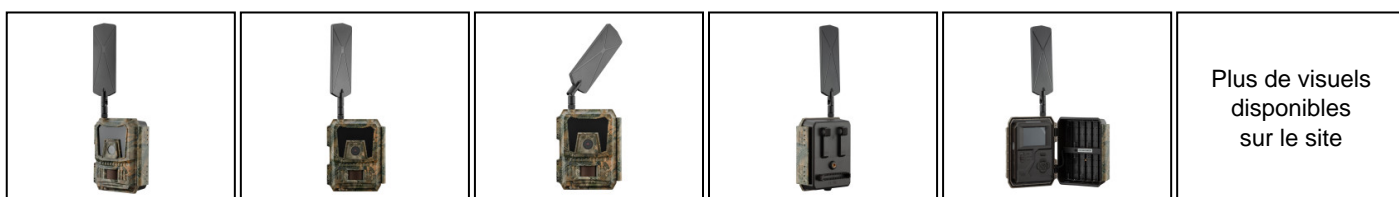

EUROP-ARM

Depuis 1973

Num'Axes Piège photo PIE1058 4G + Cloud

<https://europarm.fr/fr/produit-21305-Num-Axes-Piege-photo-PIE1058-4G-Cloud>

Plus de visuels
disponibles
sur le site

NUM'AXES

Réf.	Désignation	Catégorie légale	Prix public conseillé
NUM542	Piège photo PIE1058 4G (sans pile et sans SD)	Vente libre	370,00 € TTC 277,50 € TTC

Piège photo 4G avec Cloud, SIM multi-opérateurs et accès à distance.

Le **piège photographique Num'Axes PIE1058 4G** permet d'envoyer photos et vidéos directement vers un **Cloud sécurisé**, grâce à sa **carte SIM multi-opérateurs** incluse et à son **application mobile dédiée**.

- **Transmission** : 4G, carte SIM multi-opérateurs incluse
- **Stockage** : Cloud + carte SD/microSD jusqu'à 32 Go (non fournie)
- **Application** : PIE Cloud (iOS/Android)
- **Capteur PIR** : détection à 60°, portée jusqu'à 20 m
- **Flash** : infrarouge 60 LEDs noires invisibles
- **Résolution photo** : jusqu'à 24 MP
- **Vidéo HD** : 720p avec audio, aperçu Cloud 3 s
- **Écran** : TFT couleur 2,4"
- **Alimentation** : 12 piles AA (ou alim. externe 12V en option)
- **Étanchéité** : IP66

Photos et vidéos consultables à distance
