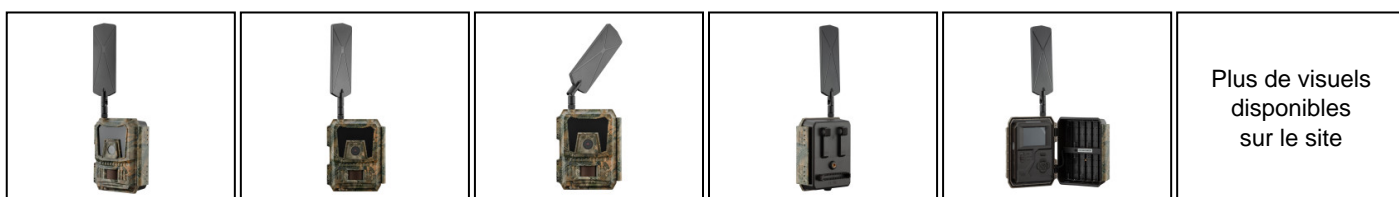

**EUROP-ARM**

Depuis 1973

Num'Axes Piège photo PIE1058 4G + Cloud

<https://europarm.fr/fr/produit-21305-Num-Axes-Piege-photo-PIE1058-4G-Cloud>

Plus de visuels
disponibles
sur le site

NUM'AXES

Réf.	Désignation	Catégorie légale	Prix public conseillé
NUM542	Piège photo PIE1058 4G (sans pile et sans SD)	Vente libre	370,00 € TTC 277,50 € TTC

Piège photo 4G avec Cloud, SIM multi-opérateurs et accès à distance.

Le **piège photographique Num'Axes PIE1058 4G** permet d'envoyer photos et vidéos directement vers un **Cloud sécurisé**, grâce à sa **carte SIM multi-opérateurs** incluse et à son **application mobile dédiée**.

- **Transmission** : 4G, carte SIM multi-opérateurs incluse
- **Stockage** : Cloud + carte SD/microSD jusqu'à 32 Go (non fournie)
- **Application** : PIE Cloud (iOS/Android)
- **Capteur PIR** : détection à 60°, portée jusqu'à 20 m
- **Flash** : infrarouge 60 LEDs noires invisibles
- **Résolution photo** : jusqu'à 24 MP
- **Vidéo HD** : 720p avec audio, aperçu Cloud 3 s
- **Écran** : TFT couleur 2,4"
- **Alimentation** : 12 piles AA (ou alim. externe 12V en option)
- **Étanchéité** : IP66

Photos et vidéos consultables à distance
