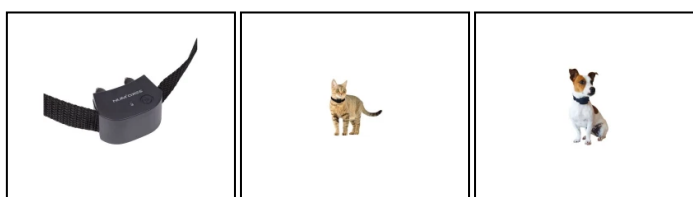

**EUROP-ARM**

Depuis 1973

NUM'AXES collier anti-fugue CANIFUGUE SMALL<https://europarm.fr/fr/produit-21319-NUM-AXES-collier-anti-fugue-CANIFUGUE-SMALL>**NUM'AXES**

Réf.	Désignation	Catégorie légale	Prix public conseillé
NUM235	Collier seul CANIFUGUE SMALL	Vente libre	148,00 € TTC
NUM230	NUM'AXES - ANTI FUGUE - Set complet CANIFUGUE SMALL	Vente libre	247,00 € TTC

Solution fiable pour sécuriser chats et petits chiens dans un périmètre défini.

Le **NUM'AXES CANIFUGUE SMALL** est un collier anti-fugue rechargeable et étanche, spécialement conçu pour les **chats** et **petits chiens**. Il fonctionne avec tous les émetteurs **CANIFUGUE** filaires (hors modèle sans fil).

Un collier anti-fugue discret et efficace

Conçu pour les animaux de petite taille, le **CANIFUGUE SMALL** est un collier léger (23 g) et compact, totalement **étanche à l'immersion**. Il garantit une protection efficace de vos **chats** ou **petits chiens** sans les gêner dans leurs déplacements quotidiens.

- **Dimensions** : 44 x 28 x 25 mm
- **Poids** : 23 g
- **Alimentation** : batterie Lithium-Polymère 3,7 V rechargeable
- **Sangle** : réglable à l'encolure de 17 à 55 cm

Contenu du pack

1 collier **Canifugue Small** rechargeable avec électrodes courtes, 1 sangle nylon élastiquée, 1 base de charge + 1 bloc d'alimentation, 1 aimant de mise en marche, 1 jeu d'électrodes longues, 1 lampe test, 1 guide d'utilisation.