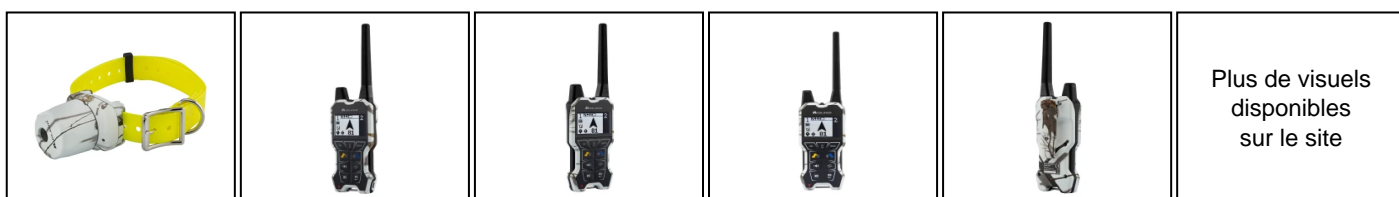

EUROP-ARM

Depuis 1973

Collier GPS Midland BeeperOne Kit Complet

<https://europarm.fr/fr/produit-21362-Collier-GPS-Midland-BeeperOne-Kit-Complet>

MIDLAND
MOVING COMMUNICATION

Réf.	Désignation	Catégorie légale	Prix public conseillé
A69171	GPS Midland Beeper One	Vente libre	490, 00 € TTC

Localisez votre chien en temps réel, même hors de vue, avec un système GPS + beeper intégré.

Le **Midland BeeperOne GPS** est un système de localisation avancé pour chien de chasse, combinant traceur **GPS** et **beeper acoustique**, conçu pour offrir un contrôle précis dans toutes les conditions de terrain.

- **Localisation GPS** : portée jusqu'à 2,5 km
- **Signaux acoustiques** : personnalisables selon phase de chasse
- **Vibrations** : configurables
- **Étanchéité** : norme IPX7, immersion possible
- **Autonomie** : jusqu'à 60 h. Rechargement par USB-C (câble de recharge, socle et adaptateur secteur fournis)
- **Compatibilité** : gestion de 2 chiens simultanément
- **Communication multidirectionnelle** : retour d'information en temps réel

Suivi GPS temps réel sur 2,5 km

Le **BeeperOne GPS** permet de suivre précisément la position de votre chien, même à grande distance. Grâce à un module **GPS intégré** et une **boussole numérique**, vous visualisez la direction, la distance et les mouvements de votre chien en temps réel jusqu'à 2,5 km selon l'environnement.

- **Affichage instantané** : direction et distance sur l'écran de la télécommande
- **Précision satellite** : même en forêt ou relief accidenté
- **Synchronisation continue** : collier et télécommande interconnectés
- **Longueur du collier** : 65 cm
- **Largeur du collier** : 2,5 cm