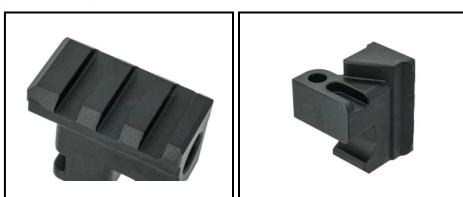

**EUROP-ARM**

Depuis 1973

**MARUYAMA Adaptateur Rail 1913 MP-IX GBB**

<https://europarm.fr/fr/produit-21363-MARUYAMA-Adaptateur-Rail-1913-MP-IX-GBB>

Réf.	Désignation	Catégorie légale	Prix public conseillé
A64412	MP9 VFC ADAPTATEUR 1913 CNC	Vente libre	51,00 € TTC

### Permet l'installation d'une crosse 1913 sur MP-IX GBB.

Adaptateur arrière **MARUYAMA** usiné CNC pour montage de crosse type 1913 sur réplique MP-IX GBB.

- **Compatibilité** : Maruyama MP-IX GBB
- **Rail arrière** : 1913 MIL-STD-20mm
- **Matériau** : Aluminium CNC
- **Fabrication** : TAIWAN
- **Usage** : airsoft uniquement

### Conçu pour la customisation de votre MP-IX GBB

Spécialement développé pour les répliques **Maruyama MP-IX GBB**, cet adaptateur permet de fixer une crosse avec **montage sur rail MIL-STD-1913**. L'installation se fait facilement à l'arrière de la réplique, à la place du capot d'origine.

- **Poids** : ultra-léger pour ne pas déséquilibrer la réplique

- **Montage** : vissage simple, pas de modification permanente
- **Finition** : noire mate, résistante aux rayures