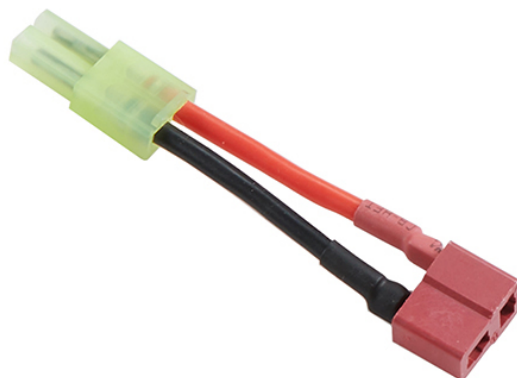

**EUROP-ARM**

Depuis 1973

**Lancer Tactical adaptateur Tamiya mâle / Deans femelle**<https://europarm.fr/fr/produit-21374-Lancer-Tactical-adaptateur-Tamiya-male-Deans-femelle>

Réf.	Désignation	Catégorie légale	Prix public conseillé
UG1069T	Lancer Tactical adaptateur Tamiya mâle / Deans femelle	Vente libre	4, 00 € TTC

### Transformez facilement vos connexions Tamiya vers Deans.

L'adaptateur **Lancer Tactical** permet de convertir une prise **Small Tamiya** vers une prise **Deans**, pour une meilleure compatibilité de vos batteries dans vos répliques airsoft.

- **Type** : Adaptateur batterie
- **Connexion d'entrée** : Small Tamiya mâle
- **Connexion de sortie** : Standard Deans femelle
- **Construction** : Câblage basse résistance
- **Compatibilité** : Batteries et répliques airsoft

#### Adaptateur pratique pour batteries airsoft

Dans l'univers de l'airsoft, il arrive fréquemment que les batteries et les répliques ne soient pas équipées des mêmes types de connecteurs. Cet adaptateur permet de convertir facilement une prise **Small Tamiya mâle** en **Deans femelle**, sans modification de câblage. Un indispensable pour les joueurs souhaitant gagner en flexibilité tout en optimisant le passage de courant.