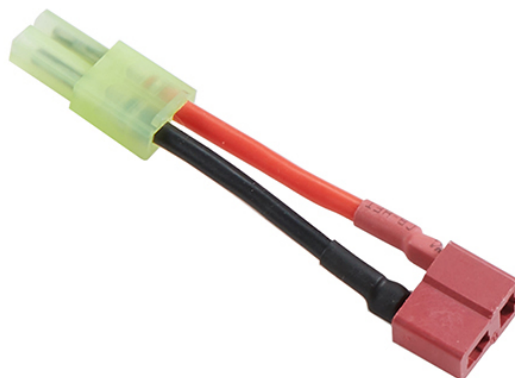

**EUROP-ARM**

Depuis 1973

Lancer Tactical adaptateur Tamiya mâle / Deans femelle<https://europarm.fr/fr/produit-21374-Lancer-Tactical-adaptateur-Tamiya-male-Deans-femelle>

Réf.	Désignation	Catégorie légale	Prix public conseillé
UG1069T	Lancer Tactical adaptateur Tamiya mâle / Deans femelle	Vente libre	4,00 € TTC

Transformez facilement vos connexions Tamiya vers Deans.

L'adaptateur **Lancer Tactical** permet de convertir une prise **Small Tamiya** vers une prise **Deans**, pour une meilleure compatibilité de vos batteries dans vos répliques airsoft.

- **Type** : Adaptateur batterie
- **Connexion d'entrée** : Small Tamiya mâle
- **Connexion de sortie** : Standard Deans femelle
- **Construction** : Câblage basse résistance
- **Compatibilité** : Batteries et répliques airsoft

Adaptateur pratique pour batteries airsoft

Dans l'univers de l'airsoft, il arrive fréquemment que les batteries et les répliques ne soient pas équipées des mêmes types de connecteurs. Cet adaptateur permet de convertir facilement une prise **Small Tamiya mâle** en **Deans femelle**, sans modification de câblage. Un indispensable pour les joueurs souhaitant gagner en flexibilité tout en optimisant le passage de courant.