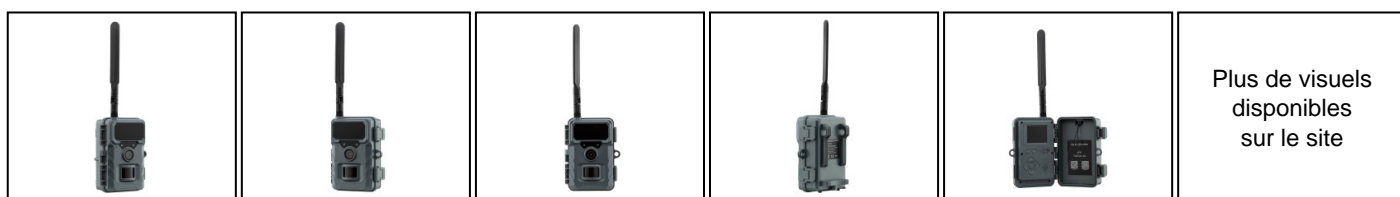

**EUROP-ARM**

Depuis 1973

NUM'AXES piège photographique cellulaire PIE1151

<https://europarm.fr/fr/produit-21397-NUM-AXES-piege-photographique-cellulaire-PIE1151>

Plus de visuels
disponibles
sur le site

NUM'AXES

Réf.	Désignation	Catégorie légale	Longueur (cm)	Largeur (cm)	Hauteur (cm)	Poids (g)	Piles	Prix public conseillé
NUM565	PIE1151 4G	Vente libre	13.5	10.3	7	290	LR-6 - AA	190,00 € TTC

Surveillez votre territoire à distance avec une carte SIM au choix.

Le **NUM'AXES PIE1151** est un piège photographique cellulaire 4G permettant de recevoir automatiquement les photos capturées directement sur une application mobile gratuite, avec un libre choix de la carte SIM.

- **Envoi des photos** : Application mobile gratuite (iOS / Android)
- **Carte SIM** : Choix de l'opérateur totalement libre
- **Résolution photo** : Jusqu'à 32 MP
- **Résolution vidéo** : Jusqu'à 2K
- **Angle de prise de vue** : 89°
- **Angle de détection** : 60°
- **Distance de détection** : Environ 20 m
- **Vitesse de déclenchement** : 0,4 seconde
- **Étanchéité** : IP66
- **Dimensions** : 135,5 x 103 x 70 mm
- **Poids** : 290 g (sans les piles) - 470 g (avec les piles)