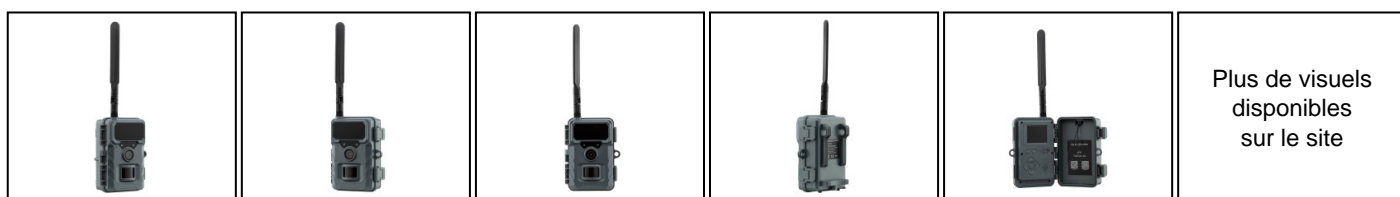

**EURO-ARM**

Depuis 1973

NUM'AXES piège photographique cellulaire PIE1151

<https://europarm.fr/fr/produit-21397-NUM-AXES-piege-photographique-cellulaire-PIE1151>

Plus de visuels
disponibles
sur le site

NUM'AXES

Réf.	Désignation	Catégorie légale	Longueur (cm)	Largeur (cm)	Hauteur (cm)	Poids (g)	Piles	Prix public conseillé
NUM565	PIE1151 4G	Vente libre	13.5	10.3	7	290	LR-6 - AA	190,00 € TTC

Surveillez votre territoire à distance avec une carte SIM au choix.

Le **NUM'AXES PIE1151** est un piège photographique cellulaire 4G permettant de recevoir automatiquement les photos capturées directement sur une application mobile gratuite, avec un libre choix de la carte SIM.

- **Envoi des photos** : Application mobile gratuite (iOS / Android)
- **Carte SIM** : Choix de l'opérateur totalement libre
- **Résolution photo** : Jusqu'à 32 MP
- **Résolution vidéo** : Jusqu'à 2K
- **Angle de prise de vue** : 89°
- **Angle de détection** : 60°
- **Distance de détection** : Environ 20 m
- **Vitesse de déclenchement** : 0,4 seconde
- **Étanchéité** : IP66
- **Dimensions** : 135,5 x 103 x 70 mm
- **Poids** : 290 g (sans les piles) - 470 g (avec les piles)