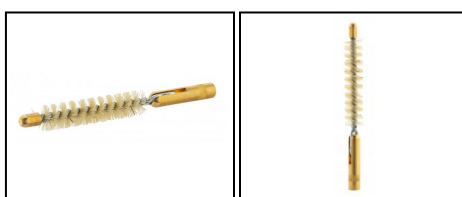

EUROP-ARM
Depuis 1973

Écouvillons en crin Cal.7 à 11 mm - M5 Fem

<https://europarm.fr/fr/produit-2141-Ecouvillons-en-crin-Cal.7-a-11-mm-M5-Fem>

Réf.	Désignation	Catégorie légale	Calibre	Filetage	Diam. (mm)	Prix public conseillé
EN2057	Cal.7 mm	Vente libre	7 mm -08	M5 - f	5	4,00 € TTC
EN2058	Cal.8 mm	Vente libre	8 mm 06	M5 - f	5	4,00 € TTC
EN2059	Cal.9 mm	Vente libre	9 x 19	M5 - f	5	4,00 € TTC
EN2055	Cal.11 mm	Vente libre	11 mm Mauser	M5 - f	5	4,00 € TTC

Brosse grand modèle type crin pour carabines de grande chasse.

- Filetage femelle \varnothing 5 mm.

Prix unitaire. Livrés aux armuriers par 5 pièces.

Les prix de vente conseillés sont mentionnés à titre indicatif. Les armuriers sont libres de vendre au prix qu'ils souhaitent. Textes et photos non contractuels, sujet à modification.