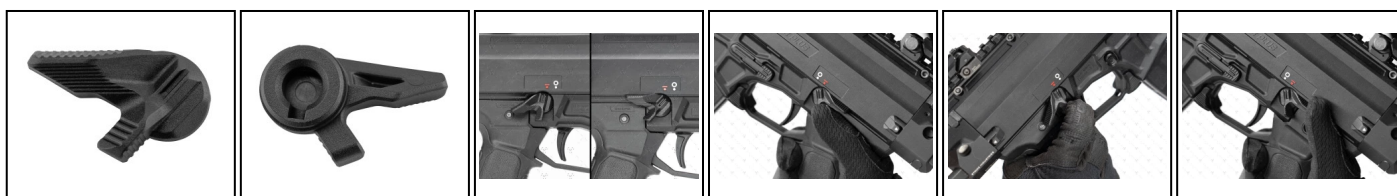

EUROP-ARM

Depuis 1973

Sélecteur de tir CZ SCOPRION EVO Ambidextre STRIKE INDUSTRIES SERAPH

<https://europarm.fr/fr/produit-21473-Selecteur-de-tir-CZ-SCOPRION-EVO-Ambidextre-STRIKE-INDUSTRIES-SERAPH>

STRIKE INDUSTRIES

Réf.	Désignation	Catégorie légale	Prix public conseillé
A90135	SELECTEUR DE TIR AMBI STRIKE SERAPH POUR CZ SCORPION EVO	Vente libre	35,00 € TTC

Améliorez l'ergonomie de votre SCORPION avec le sélecteur de tir SERAPH de chez STRIKE INDUSTRIES

- Sélecteur ambidextre et élargi
- Conçu pour un usage au pouce ou à l'index
- Usiné en polymère durable et léger
- Compatible avec les série EVO S1 à 3+
- Fourni avec visserie et loctite

Le SERAPH est un sélecteur développé par STRIKE INDUSTRIES pour le CZ SCORPION EVO. Offrant un design surdimensionné, texturé et élaboré, il améliore l'ergonomie ainsi que le contrôle de l'arme.

Avec sa conception ambidextre, il peut être actionné au pouce ou à l'index.

Venant en lieu et place du sélecteur d'origine, il ne nécessite aucune modification de l'arme.

Les prix de vente conseillés sont mentionnés à titre indicatif. Les armuriers sont libres de vendre au prix qu'ils souhaitent. Textes et photos non contractuels, sujet à modification.