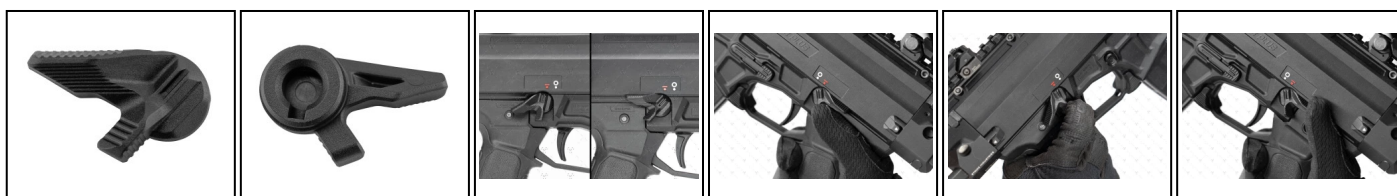

**EUROP-ARM**

Depuis 1973

Sélecteur de tir CZ SCOPRION EVO Ambidextre STRIKE INDUSTRIES SERAPH

<https://europarm.fr/fr/produit-21473-Selecteur-de-tir-CZ-SCOPRION-EVO-Ambidextre-STRIKE-INDUSTRIES-SERAPH>

Réf.	Désignation	Catégorie légale	Prix public conseillé
A90135	SELECTEUR DE TIR AMBI STRIKE SERAPH POUR CZ SCORPION EVO	Vente libre	35, 00 € TTC

Améliorez l'ergonomie de votre SCORPION avec le sélecteur de tir SERAPH de chez STRIKE INDUSTRIES

- Sélecteur ambidextre et élargi
- Conçu pour un usage au pouce ou à l'index
- Usiné en polymère durable et léger
- Compatible avec les série EVO S1 à 3+
- Fourni avec visserie et loctite

Le SERAPH est un sélecteur développé par STRIKE INDUSTRIES pour le CZ SCORPION EVO. Offrant un design surdimensionné, texturé et élaboré, il améliore l'ergonomie ainsi que le contrôle de l'arme.

Avec sa conception ambidextre, il peut être actionné au pouce ou à l'index.