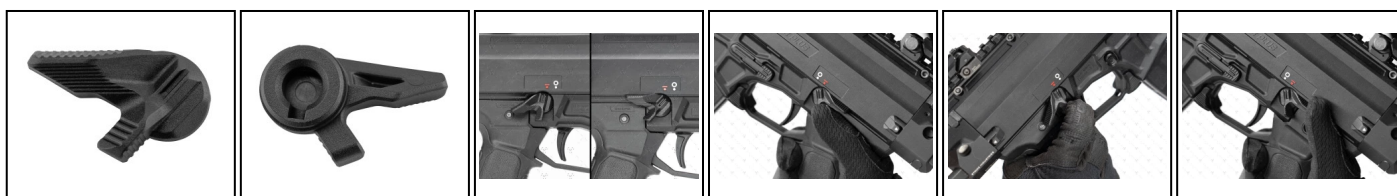

**EUROP-ARM**

Depuis 1973

Sélecteur de tir CZ SCOPRION EVO Ambidextre STRIKE INDUSTRIES SERAPH

<https://europarm.fr/fr/produit-21473-Selecteur-de-tir-CZ-SCOPRION-EVO-Ambidextre-STRIKE-INDUSTRIES-SERAPH>

**STRIKE INDUSTRIES**

Réf.	Désignation	Catégorie légale	Prix public conseillé
A90135	SELECTEUR DE TIR AMBI STRIKE SERAPH POUR CZ SCORPION EVO	Vente libre	35,00 € TTC

Améliorez l'ergonomie de votre SCORPION avec le sélecteur de tir SERAPH de chez STRIKE INDUSTRIES

- Sélecteur ambidextre et élargi
- Conçu pour un usage au pouce ou à l'index
- Usiné en polymère durable et léger
- Compatible avec les série EVO S1 à 3+
- Fourni avec visserie et loctite

Le SERAPH est un sélecteur développé par STRIKE INDUSTRIES pour le CZ SCORPION EVO. Offrant un design surdimensionné, texturé et élaboré, il améliore l'ergonomie ainsi que le contrôle de l'arme.

Avec sa conception ambidextre, il peut être actionné au pouce ou à l'index.

Venant en lieu et place du sélecteur d'origine, il ne nécessite aucune modification de l'arme.

Les prix de vente conseillés sont mentionnés à titre indicatif. Les armuriers sont libres de vendre au prix qu'ils souhaitent. Textes et photos non contractuels, sujet à modification.