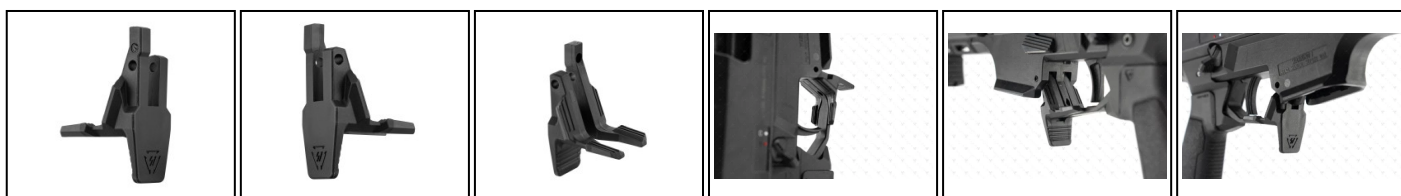

**EUROP-ARM**

Depuis 1973

Arrêteur de chargeur élargi STRIKE pour CZ SCOPRION EVO

<https://europarm.fr/fr/produit-21474-Arreteur-de-chargeur-elargi-STRIKE-pour-CZ-SCOPRION-EVO>

 STRIKE INDUSTRIES

Réf.	Désignation	Catégorie légale	Prix public conseillé
A90136	VERROU DE CHARGEUR ETENDU STRIKE POUR CZ SCORPION EVO 3	Vente libre	40,00 € TTC

Facilitez les opérations de chargement du CZ SCORPION

- Levier de chargeur élargi, ambidextre et esthétique
- Usiné en polymère haute résistance
- Solution de personnalisation légère
- Compatible avec les séries EVO S1 à 3
- Non compatible avec les séries 3+

Le levier de chargeur étendu de STRIKE INDUSTRIES, apporte au CZ SCORPION une meilleure accessibilité des commandes, facilite ainsi les manipulations d'arme, notamment durant les phases de rechargement.