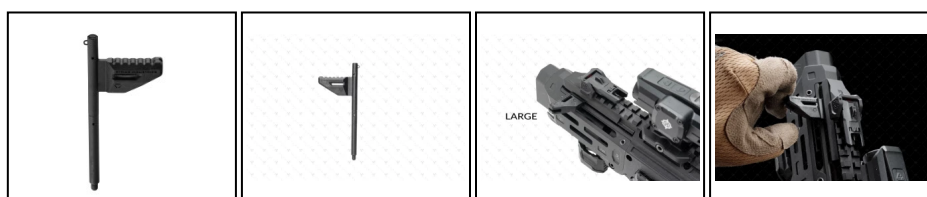

## Levier d'armement STRIKE pour CZ SCORPION EVO 3

<https://europarm.fr/fr/produit-21476-Levier-d-armement-STRIKE-pour-CZ-SCORPION-EVO-3>

 STRIKE INDUSTRIES®

Réf.	Désignation	Catégorie légale	Poids (g)	Prix public conseillé
A90138	LEVIER ARMEMENT LARGE STRIKE POUR CZ SCORPION EVO 3	Vente libre	19	55,00 € TTC

### Un levier élargi et texturé pour des réarmements plus fluides.

- **Compatibilité** : CZ SCORPION EVO 3 et SCORPION 3+
- **Construction** : polymère léger et durable
- **Tige** : acier renforcé
- **Profil** : élargi et ergonomique
- **Surface** : texturée antidérapante
- **Installation** : remplacement direct sans modification

#### Ergonomie améliorée pour le CZ Scorpion

Sur le terrain comme au stand, la rapidité et la fluidité des manipulations comptent. Ce **levier d'armement élargi** offre une prise en main plus naturelle que le modèle d'origine. Son profil plus large permet un contact franc, même avec des gants, et rend les manœuvres plus intuitives.

#### Construction hybride robuste

Usiné en **polymère haute résistance**, le corps du levier combine légèreté et durabilité. La **tige en acier** assure quant à elle la solidité mécanique nécessaire aux cycles répétés. Un équilibre pertinent entre poids maîtrisé et robustesse.