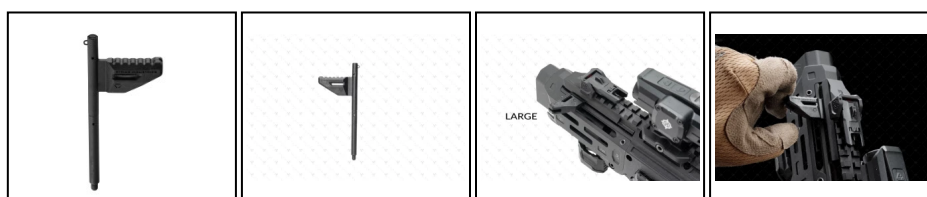

## Levier d'armement STRIKE pour CZ SCORPION EVO 3

<https://europarm.fr/fr/produit-21476-Levier-d-armement-STRIKE-pour-CZ-SCORPION-EVO-3>

 STRIKE INDUSTRIES

Réf.	Désignation	Catégorie légale	Poids (g)	Prix public conseillé
A90138	LEVIER ARMEMENT LARGE STRIKE POUR CZ SCORPION EVO 3	Vente libre	19	55,00 € TTC

### Un levier élargi et texturé pour des réarmements plus fluides.

- **Compatibilité** : CZ SCORPION EVO 3 et SCORPION 3+
- **Construction** : polymère léger et durable
- **Tige** : acier renforcé
- **Profil** : élargi et ergonomique
- **Surface** : texturée antidérapante
- **Installation** : remplacement direct sans modification

#### Ergonomie améliorée pour le CZ Scorpion

Sur le terrain comme au stand, la rapidité et la fluidité des manipulations comptent. Ce **levier d'armement élargi** offre une prise en main plus naturelle que le modèle d'origine. Son profil plus large permet un contact franc, même avec des gants, et rend les manœuvres plus intuitives.

#### Construction hybride robuste

Usiné en **polymère haute résistance**, le corps du levier combine légèreté et durabilité. La **tige en acier** assure quant à elle la solidité mécanique nécessaire aux cycles répétés. Un équilibre pertinent entre poids maîtrisé et robustesse.