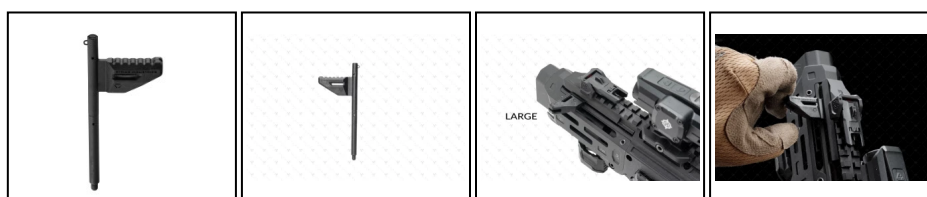

**EUROP-ARM**

Depuis 1973

Levier d'armement STRIKE pour CZ SCORPION EVO 3

<https://europarm.fr/fr/produit-21476-Levier-d-armement-STRIKE-pour-CZ-SCORPION-EVO-3>

Réf.	Désignation	Catégorie légale	Poids (g)	Prix public conseillé
A90138	LEVIER ARMEMENT LARGE STRIKE POUR CZ SCORPION EVO 3	Vente libre	19	55,00 € TTC

Un levier élargi et texturé pour des réarmements plus fluides.

- **Compatibilité** : CZ SCORPION EVO 3 et SCORPION 3+
- **Construction** : polymère léger et durable
- **Tige** : acier renforcé
- **Profil** : élargi et ergonomique
- **Surface** : texturée antidérapante
- **Installation** : remplacement direct sans modification

Ergonomie améliorée pour le CZ Scorpion

Sur le terrain comme au stand, la rapidité et la fluidité des manipulations comptent. Ce **levier d'armement élargi** offre une prise en main plus naturelle que le modèle d'origine. Son profil plus large permet un contact franc, même avec des gants, et rend les manœuvres plus intuitives.

Construction hybride robuste

Usiné en **polymère haute résistance**, le corps du levier combine légèreté et durabilité. La **tige en acier** assure quant à elle la solidité mécanique nécessaire aux cycles répétés. Un équilibre pertinent entre poids maîtrisé et robustesse.