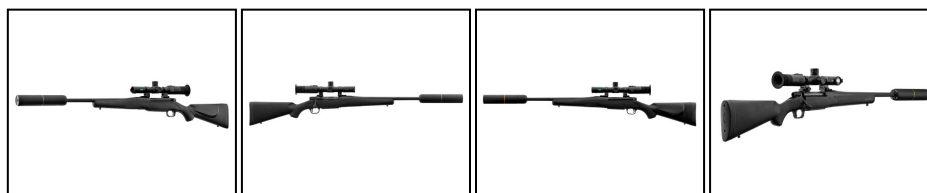

EUROP-ARM

Depuis 1973

Mossberg Pack Patriot .30-06 + Pantera 256 Q

<https://europarm.fr/fr/produit-21549-Mossberg-Pack-Patriot-.30-06-Pantera-256-Q>

MOSSBERG
SINCE 1919

NEW

Réf.	Désignation	Catégorie légale	Calibre	Coups	Canon (cm)	Longueur (cm)	Poids (g)	Type d'arme	Prix public conseillé
PCKMOPARD2	Mossberg Pack Patriot .30-06 + Pantera 256 Q	C	.30-06 Spr.	6	56	132	3284	Carabine à verrou	2199,00 € TTC

Pack chasse complet avec carabine Mossberg, thermique PARD et modérateur STALON.

Le **Pack Mossberg Patriot .30-06 Pantera 256 Q** réunit une **carabine à verrou** robuste, une **lunette thermique** performante et des accessoires essentiels pour la **chasse du grand gibier**. Pensé pour une utilisation immédiate, cet ensemble associe la fiabilité de **Mossberg** et la technologie thermique avancée de **PARD**.

- **Carabine : Mossberg Patriot** calibre .30-06 Springfield
- **Type** : carabine à verrou
- **Canon** : flûté, fileté M14x1
- **Détente** : réglable de 2 à 7 lbs
- **Chargeur** : amovible 5+1 coups
- **Crosse** : synthétique noire avec plaque de couche caoutchouc
- **Embase** : rail type Weaver préinstallé
- **Poids carabine** : 2,9 kg
- **Lunette thermique : PARD Pantera 256 Q**
- **Capteur thermique** : VOx 256x192 px
- **Objectif** : 25 mm
- **Affichage** : OLED 1024x768 px
- **Grossissement** : 2x / 4x / 6x / 8x
- **Distance de détection** : jusqu'à 1200 m
- **Silencieux : STALON X108** filetage M14x1
- **Réduction sonore** : environ 30 dB
- **Longueur silencieux** : 23,5 cm
- **Diamètre** : 49 mm
- **Poids** : 334 g
- **Colliers** : RTI Ø30 mm pour rail 21 mm
- **Fourreau** : synthétique noir 126 x 28 cm