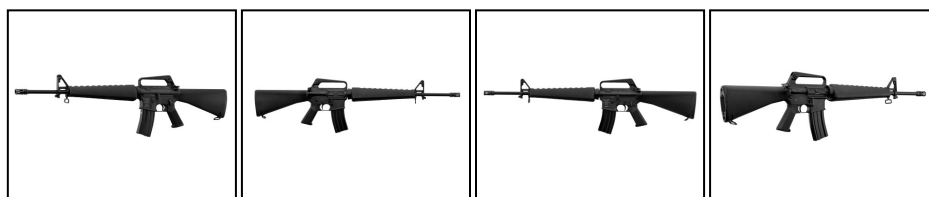

**EUROP-ARM**

Depuis 1973

Bavarian Tactical M16A1 Vietnam .223 Rem

<https://europarm.fr/fr/produit-21574-Bavarian-Tactical-M16A1-Vietnam-.223-Rem>

**NEW Cal.223**

Réf.	Désignation	RGA	Catégorie légale	Calibre	Coups	Canon (cm)	Longueur (cm)	Poids (g)	Prix public conseillé
BTS120	M16A1 Vietnam .223 Remington	CL679	B	.223 (5.56 mm)	11	50.8	98.6	3180	1860, 00 € TTC

La reproduction fidèle du M16A1, pensée pour le TAR et le tir sportif.

La **Bavarian Tactical M16A1 Vietnam** en **.223 Rem** reprend les caractéristiques emblématiques du fusil d'origine avec un **canon Pencil de 20"**, un **carry handle fixe** et un **garde-main triangulaire**. Son **canon** et son **groupe culasse américains** offrent une configuration idéale pour le **TAR** et le **tir sportif**.

Une reproduction fidèle du M16A1

La **Bavarian Tactical M16A1 Vietnam** restitue avec précision l'esthétique et l'ergonomie du célèbre fusil militaire des années 1960-1970. Son **canon Pencil de 20 pouces**, son **carry handle fixe** et son **garde-main triangulaire** en font une plateforme particulièrement appréciée des passionnés d'armes historiques et des compétiteurs en **Tir aux Armes Réglementaires (TAR)**.

de l'arme lors des séances de **tir sportif**.

Une ergonomie fidèle au modèle d'origine

Le **garde-main triangulaire Drop-In**, la **crosse fixe A2** et la **poignée de transport fixe** offrent une prise en main naturelle tout en respectant l'esprit du modèle historique. Cette configuration séduira les amateurs de reproductions authentiques comme les tireurs recherchant une plateforme dédiée au TAR.