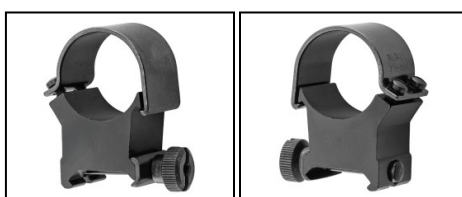

**EUROP-ARM**

Depuis 1973

**Collier Weaver diam. 25,4mm - 1"**

[https://europarm.fr/fr/produit-21615-Collier-Weaver-diam.-25-4mm-](https://europarm.fr/fr/produit-21615-Collier-Weaver-diam.-25-4mm-1)

1

**WEAVER®**

Réf.	Désignation	Catégorie légale	Hauteur (cm)	Diam.du corps (mm)	Montage	Prix public conseillé
OP8173	Bas	Vente libre	0.4	25.4 mm (1")	Rail 21mm	71, 00 € TTC
OP8172	Medium	Vente libre	0.85	25.4 mm (1")	Rail 21mm	50, 00 € TTC
OP8171	Haut	Vente libre	1.4	25.4 mm (1")	Rail 21mm	71, 00 € TTC

### **Anneaux à détachement rapide Weaver.**

Obtenez le meilleur des deux mondes avec une sangle en acier pour plus de solidité et une selle en aluminium pour un poids réduit. Ces anneaux à détachement rapide sont les anneaux de style Weaver originaux.

- Sangle en acier pour plus de solidité et selle en aluminium pour un poids réduit
- Fabriqué en Amérique
- Anneau à verrouillage croisé original de Weaver
- S'adapte jusqu'aux objectifs de lentilles de 50mm.