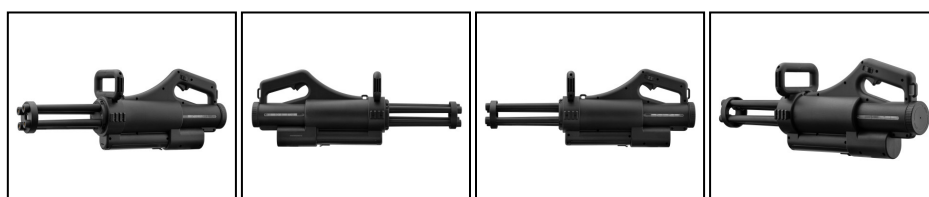

EUROP-ARM

Depuis 1973

Well Réplique AEG WE23-SL Micro Minigun

<https://europarm.fr/fr/produit-21633-Well-Replique-AEG-WE23-SL-Micro-Minigun>

WELLPRO

NEW

Réf.	Désignation	Catégorie légale	Coups	Longueur (cm)	Poids (g)	Type Airsoft	Prix public conseillé
LE1090	Well Réplique AEG WE23-SL Micro Minigun	Vente libre	1300	49	1900	Électrique	159,00 € TTC

Un débit de tir impressionnant dans un format ultra compact.

La **Well PRO WE23-SL Micro Minigun AEG** est une réplique électrique compacte à 4 canons rotatifs, pensée pour l'airsoft dynamique. Son haut débit et sa grande capacité en font un choix redoutable en partie.

- **Type** : AEG électrique automatique
- **Capacité** : environ 1200 à 1300 billes
- **Cadence** : 30 billes/seconde
- **Vélocité** : 230 à 260 FPS (0,20g)
- **Système** : hop-up réglable
- **Canons** : 4 canons rotatifs
- **Mode de tir** : sécurité / full auto
- **Longueur** : 490 mm
- **Poids** : environ 1,9 kg

Format compact, impact maximal

Dès la prise en main, la **Well WE23-SL Micro Minigun AEG** surprend. Son format réduit contraste avec ses performances : on est clairement sur une réplique pensée pour impressionner sur le terrain. Facile à manier, elle se faufille partout, notamment en environnement CQB où la réactivité fait la différence.