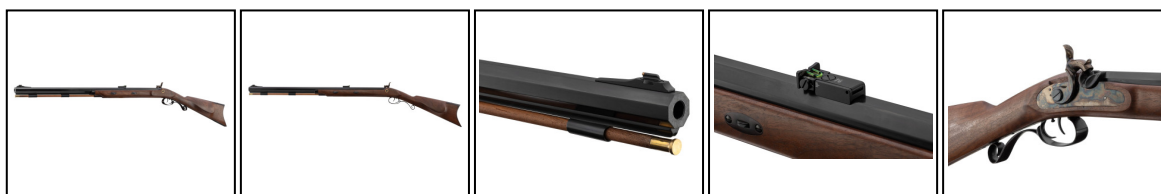

EUROP-ARM

Depuis 1973

Pedersoli Great Hawken Hunter Percussion

<https://europarm.fr/fr/produit-21688-Pedersoli-Great-Hawken-Hunter-Percussion>

Réf.	Désignation	Catégorie légale	Calibre	Coups	Canon (cm)	Longueur (cm)	Poids (g)	Pas de rayure	Prix public conseillé
DPS682500	Pedersoli Great Hawken Hunter Percussion	Vente libre	.50 PN	1	76.2	119	4200	1:24	999,00 € TTC

Carabine traditionnelle à percussion, robuste et précise en chasse.

La **Pedersoli Great Hawken Hunter Percussion** est une **carabine à poudre noire** alliant tradition et performances modernes pour la **chasse**.

- **Visée** : hausse fibre optique, guidon grain d'orge
- **Détente** : double détente stecher
- **Crosse** : noyer finition huilée
- **Système** : percussion

- **Calibre** : .50
- **Longueur de canon** : 30" octogonal
- **Pas de rayure** : 1:24
- **Nombre de rayures** : 7
- **Longueur totale** : 47"
- **Poids** : 4,2 kg

Une carabine inspirée des Hawken originales

La **Great Hawken Hunter** reprend les lignes emblématiques des carabines américaines du XIXe siècle. La **crosse en noyer huilé**, les finitions soignées et la platine jaspée donnent immédiatement le ton : une arme de tradition... pensée pour une utilisation réelle en chasse.

Canon octogonal performant

Son **canon octogonal de 30"** apporte rigidité et régularité. Le pas de rayure rapide en **1:24** permet l'utilisation de projectiles modernes, offrant une excellente précision pour la **chasse à la poudre noire**.

Visée efficace et évolutive

La **hausse fibre optique** améliore la visibilité en conditions variables, tandis que le **guidon** assure une acquisition rapide. L'arme est également **pré-percée et taraudée** pour recevoir un dioptre type