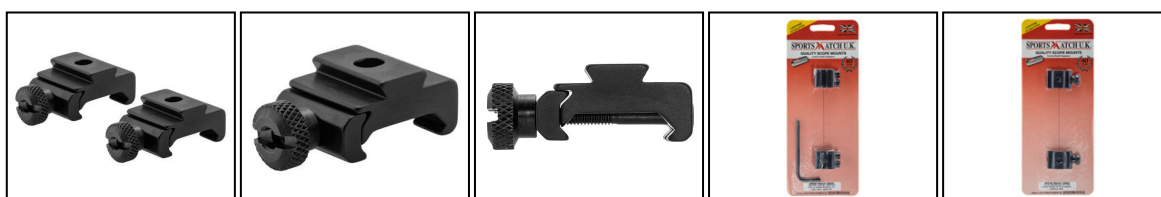

EUROP-ARM

Depuis 1973

Adaptateur prisme de 21 mm et prisme de 11 mm

<https://europarm.fr/fr/produit-21792-Adaptateur-prisme-de-21-mm-et-prisme-de-11-mm>

SPORTS MATCH

NEW

Réf.	Désignation	Catégorie légale	Prix public conseillé
OP8241	Adaptateur prisme 11 mm vers Picatinny 21 mm	Vente libre	89, 00 € TTC

Transformez votre rail de 11 mm en une interface Weaver/Picatinny pour une compatibilité accrue avec vos accessoires.

Les adaptateurs se distinguent par leur conception en deux blocs compacts de haute qualité. Avec une longueur de 21 mm pour chaque pièce, ils assurent une installation stable et une compatibilité maximale. Fabriqués en aluminium anodisé, ces adaptateurs allient légèreté et robustesse, garantissant une durabilité optimale même dans les conditions les plus exigeantes.

Pour adapter et monter :

- une optique en rail de 11 mm sur une arme en rail de 21 mm
- une optique en rail de 21 mm sur une arme en rail de 11 mm.

Conçu pour les utilisateurs exigeants, cet adaptateur s'adresse aux chasseurs, tireurs sportifs et armuriers à la recherche d'une solution pratique et fiable pour élargir les possibilités de leur arme. Grâce à sa hauteur de 16 mm, il permet d'éviter les interférences entre l'optique et le rail d'origine, assurant un alignement parfait et une utilisation ergonomique. Sa fabrication en aluminium anodisé assure une excellente résistance à l'usure, même dans des conditions d'utilisation intensives.

Que ce soit pour monter une lunette de visée, un viseur point rouge ou des accessoires tactiques, le Sportsmatch RB5 est une option polyvalente et durable. **Sa configuration en deux blocs** offre une flexibilité supplémentaire pour s'adapter aux différents besoins, rendant ce produit aussi pratique qu'efficace.

Permet de monter des anciennes générations de lunettes sur des armes récentes en rail de 21 mm (type weaver type picatinny)

Ou monter une optique performante sur une carabine en rail prismatique 11 mm

Ce montage est produit en Angleterre par Sport Match sous les références RB6 et RB5