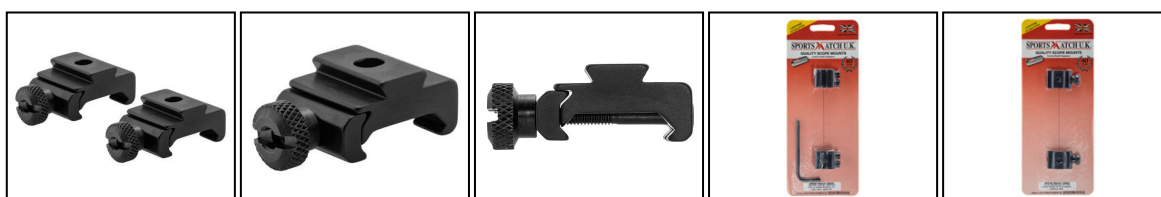

Transformez votre rail de 11 mm en une interface Weaver/Picatinny pour une compatibilité accrue avec vos accessoires.

Les adaptateurs se distinguent par leur conception en deux blocs compacts de haute qualité. Avec une longueur de 21 mm pour chaque pièce, ils assurent une installation stable et une compatibilité maximale. Fabriqués en aluminium anodisé, ces adaptateurs allient légèreté et robustesse, garantissant une durabilité optimale même dans les conditions les plus exigeantes.

Pour adapter et monter :

- une optique en rail de 11 mm sur une arme en rail de 21 mm
- une optique en rail de 21 mm sur une arme en rail de 11 mm.

Conçu pour les utilisateurs exigeants, cet adaptateur s'adresse aux chasseurs, tireurs sportifs et armuriers à la recherche d'une solution pratique et fiable pour élargir les possibilités de leur arme. Grâce à sa hauteur de 16 mm, il permet d'éviter les interférences entre l'optique et le rail d'origine, assurant un alignement parfait et une utilisation ergonomique. Sa fabrication en aluminium anodisé assure une excellente résistance à l'usure, même dans des conditions d'utilisation intensives.

Que ce soit pour monter une lunette de visée, un viseur point rouge ou des accessoires tactiques, le Sportsmatch RB5 est une option polyvalente et durable. **Sa configuration en deux blocs** offre une flexibilité supplémentaire pour s'adapter aux différents besoins, rendant ce produit aussi pratique qu'efficace.

Permet de monter des anciennes générations de lunettes sur des armes récentes en rail de 21 mm (type weaver type picatinny)

Ou monter une optique performante sur une carabine en rail prismatique 11 mm

Ce montage est produit en Angleterre par Sport Match sous les références RB6 et RB5