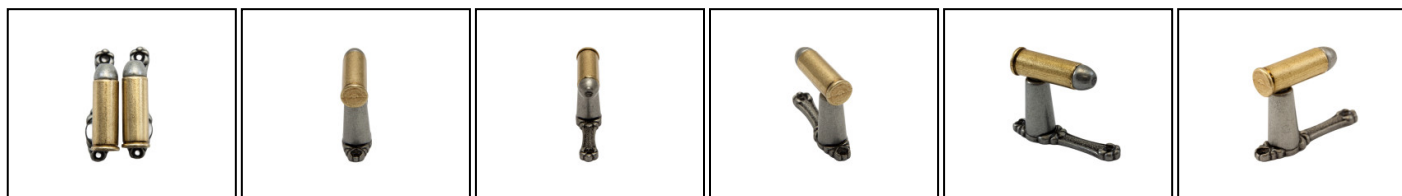

EUROP-ARM

Depuis 1973

Denix Support Balle PM Doré

<https://europarm.fr/fr/produit-21801-Denix-Support-Balle-PM-Dore>

DENIX

NEW

Réf.	Désignation	Catégorie légale	Prix public conseillé
CDS35	Denix Support Balle PM Doré	Vente libre	14,00 € TTC

Présentez vos répliques western avec un support mural original inspiré d'une cartouche d'époque.

Le **Denix Support Balle PM Doré** est un support mural décoratif conçu pour exposer vos répliques historiques et western. Réalisé en métal avec une finition cartouche dorée, il apporte une touche authentique à toute collection. Produit vendu par lot de 2 supports.

- **Marque** : Denix
- **Type** : support mural pour réplique
- **Conditionnement** : lot de 2 supports
- **Composition** : métal
- **Finition** : balle dorée
- **Dimensions** : 4 cm
- **Poids** : 96 g
- **Fixation** : murale
- **Utilisation** : présentation et exposition

Une présentation originale pour vos répliques historiques

Le **Denix Support Balle PM Doré** a été conçu pour mettre en valeur les répliques d'armes longues ou courtes dans un esprit fidèle à l'univers du **Far West**. Son design reproduisant une cartouche apporte immédiatement une touche décorative distinctive à votre espace d'exposition.