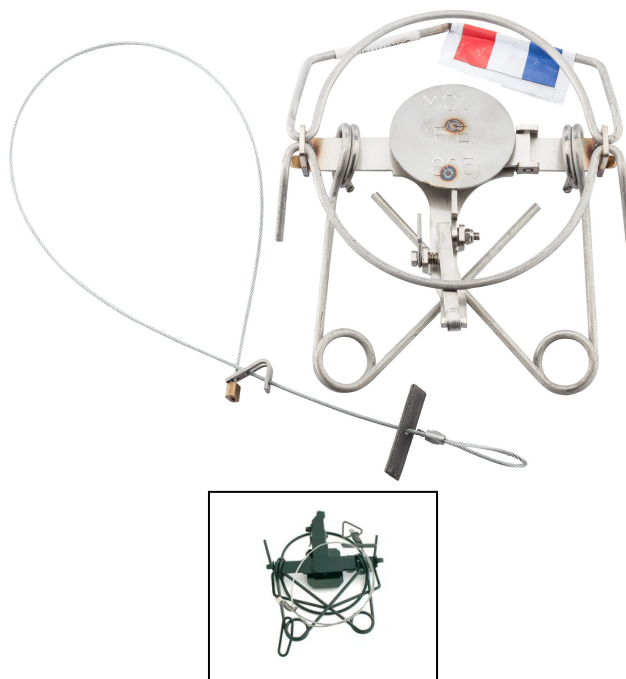

**EUROP-ARM**

Depuis 1973

Piège à lacet<https://europarm.fr/fr/produit-2384-Piege-a-lacet>

Réf.	Désignation	Catégorie légale	Coloris	Prix public conseillé
A53529	Piège à lacet	Vente libre	Gris	57,00 € TTC

Piège très résistant destiné à la capture du renard.

L'appui sur la palette déclenche la tension du câble.

Fonctionnement :

La pression de la patte du renard provoque la tension du câble qui se referme sur la patte du renard. En tirant la patte pour s'extraire du piège, l'animal renforce le serrage du lacet.

Mode d'emploi :

Placer votre piège sur une cuvette dans le sol puis le dissimuler en respectant les matériaux de l'environnement naturel proche. Assurez vous que la surface du sol au dessus du piège soit dans la continuité du sol proche pour que l'animal ne repère pas le piège.