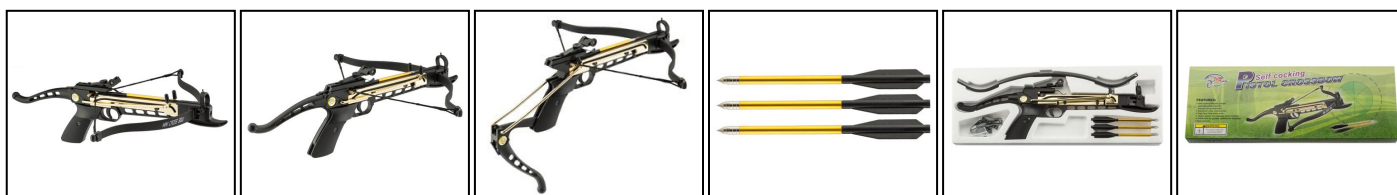

**EUROP-ARM**

Depuis 1973

Pistolet arbalète Shoot Again CF101<https://www.europarm.fr/fr/produit-2496-Pistolet-arbaete-Shoot-Again-CF101>**SHOOT
AGAIN**

Réf.	Désignation	Catégorie légale	Puissance (lbs)	Vitesse (m/s)	Vitesse (fps)	Longueur (cm)	Largeur (cm)	Poids (g)	Prix public conseillé
AJ110	Pistolet arbalète Shoot Again CF101	D	80	49	160	50.8	41.9	898	84,00 € TTC

Pistolet arbalète de loisir avec levier d'armement permettant de bander l'arc facilement. Puissance 80 livres. Livré avec 3 traits métalliques à empennage synthétique.

L'arbalète pistolet recurve Man Kung MK-80A4AL est, comme nos autres arbalètes pistolet, particulièrement adaptée à une utilisation dans des espaces confinés. Le grand avantage de cette MK-80A4AL est son mécanisme de tirage spécial. En desserrant le levier situé à l'arrière de l'arbalète et en le tirant vers le bas, la corde est tirée vers l'arrière et l'arc est tiré (voir également la deuxième photo). En outre, cette arbalète est équipée d'un cran de sûreté et d'un viseur réglable, que vous pouvez ajuster à la distance de tir souhaitée. Elle est livrée avec 3 carreaux. En raison de son apparence particulière, elle est souvent appelée "Cobra".

Pistolet arbalète conçue pour le tir de loisir sur cible.

Les prix de vente conseillés sont mentionnés à titre indicatif. Les armuriers sont libres de vendre au prix qu'ils souhaitent. Textes et photos non contractuels, sujet à modification.