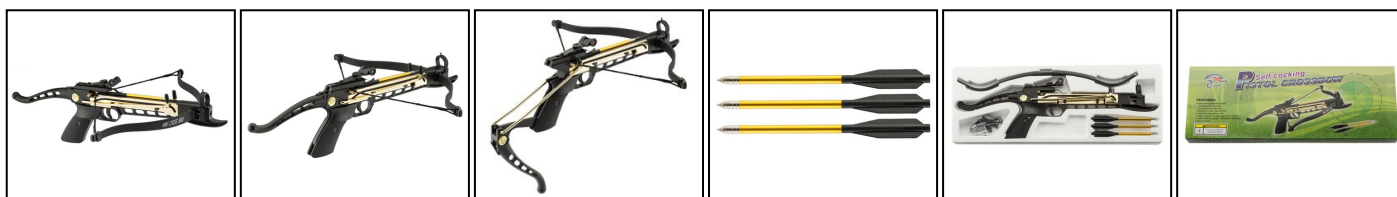

EUROP-ARM

Depuis 1973

Pistolet arbalète Shoot Again CF101

<https://europarm.fr/fr/produit-2496-Pistolet-arbalete-Shoot-Again-CF101>

Réf.	Désignation	Catégorie légale	Puissance (lbs)	Vitesse (m/s)	Vitesse (fps)	Longueur (cm)	Largeur (cm)	Poids (g)	Prix public conseillé
AJ110	Pistolet arbalète Shoot Again CF101	D	80	49	160	50.8	41.9	898	89,00 € TTC

Pistolet arbalète de loisir avec levier d'armement permettant de bander l'arc facilement. Puissance 80 livres. Livré avec 3 traits métalliques à empennage synthétique.

L'arbalète pistolet recurve Man Kung MK-80A4AL est, comme nos autres arbalètes pistolet, particulièrement adaptée à une utilisation dans des espaces confinés. Le grand avantage de cette MK-80A4AL est son mécanisme de tirage spécial. En desserrant le levier situé à l'arrière de l'arbalète et en le tirant vers le bas, la corde est tirée vers l'arrière et l'arc est tiré (voir également la deuxième photo). En outre, cette arbalète est équipée d'un cran de sûreté et d'un viseur réglable, que vous pouvez ajuster à la distance de tir souhaitée. Elle est livrée avec 3 carreaux. En raison de son apparence particulière, elle est souvent appelée "Cobra".

Pistolet arbalète conçue pour le tir de loisir sur cible.

Les prix de vente conseillés sont mentionnés à titre indicatif. Les armuriers sont libres de vendre au prix qu'ils souhaitent. Textes et photos non contractuels, sujet à modification.