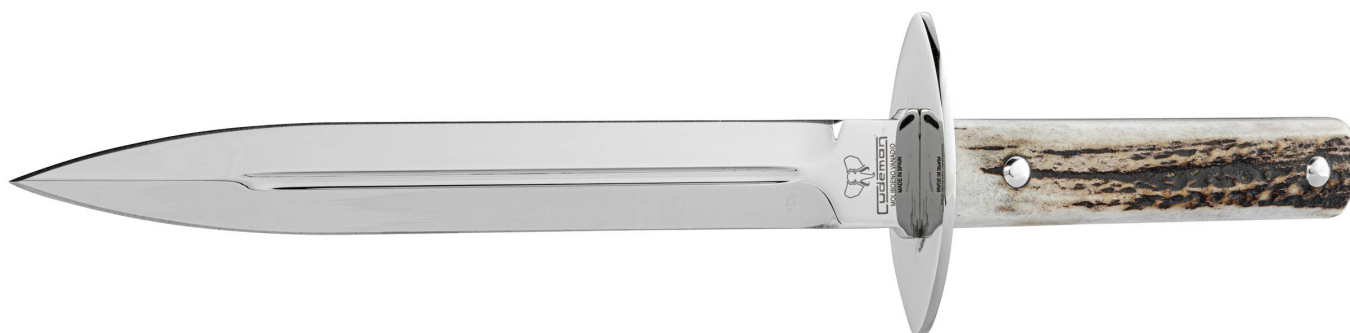

**EUROP-ARM**

Depuis 1973

Dague de chasse manche cerf

<https://www.europarm.fr/fr/produit-2605-Dague-de-chasse-manche-cerf>

europarm

Réf.	Désignation	Catégorie légale	Lame long. (cm)	Coloris	Prix public conseillé
LC0107	Dague de chasse manche cerf	D	23	Marron	189,00 € TTC

Dague de chasse manche cerf

- Long. Lame: 23 cm
- Poids avec fourreau: 500gr

*Les prix de vente conseillés sont mentionnés à titre indicatif. Les armuriers sont libres de vendre au prix qu'ils souhaitent. Textes et photos non contractuels, sujet à modification.*