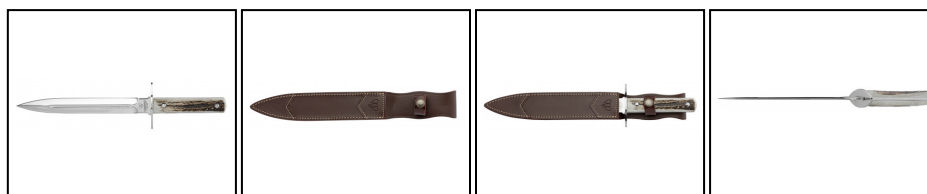

**EUROP-ARM**

Depuis 1973

Dague de chasse manche cerf

<https://www.europarm.fr/fr/produit-2605-Dague-de-chasse-manche-cerf>

europarm

Réf.	Désignation	Catégorie légale	Lame long. (cm)	Coloris	Prix public conseillé
LC0107	Dague de chasse manche cerf	D	23	Marron	189,00 € TTC

Dague de chasse manche cerf

- Long. Lame: 23 cm
- Poids avec fourreau: 500gr

*Les prix de vente conseillés sont mentionnés à titre indicatif. Les armuriers sont libres de vendre au prix qu'ils souhaitent. Textes et photos non contractuels, sujet à modification.*