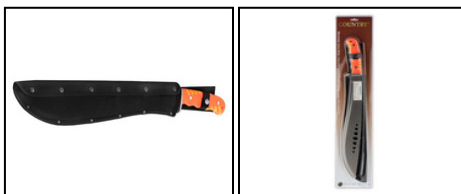

EUROP-ARM
Depuis 1973

Machette de brousse

<https://www.europarm.fr/fr/produit-2689>

COUNTRY®

CATÉGORIE
D

Réf.	Désignation	Catégorie	Lame long. (cm)	Longueur (cm)	Poids (g)	Coloris	Épaisseur (cm)	Prix public conseillé	
LC199	Machette de brousse	D	42	57	460	Orange	0.4	30 € TTC	Disponible

Machette avec lame ajourée forme bolo et manche orange caoutchouté.

- Livrée avec un étui
- Long. Totale: 57 cm
- Poids: 460 g

Les prix de vente conseillés sont mentionnés à titre indicatif. Les armuriers sont libres de vendre au prix qu'ils souhaitent. Textes et photos non contractuels, sujet à modification.