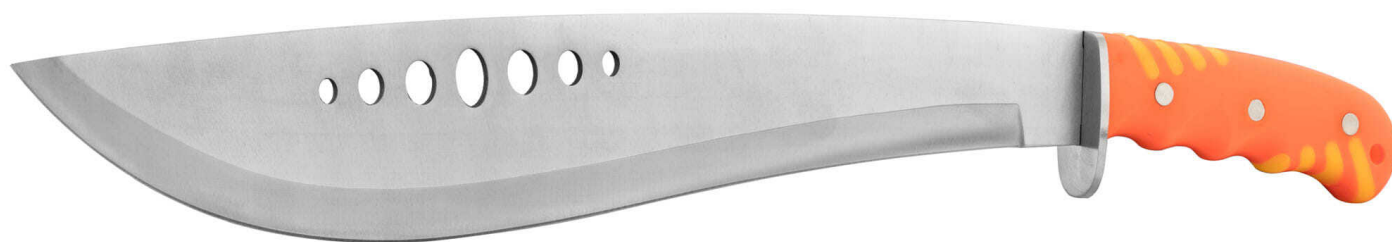

EUROP-ARM
Depuis 1973

Machette de brousse

<https://www.europarm.fr/fr/produit-2689>

COUNTRY®

CATÉGORIE
D

Réf.	Désignation	Catégorie	Lame long. (cm)	Longueur (cm)	Poids (g)	Coloris	Épaisseur (cm)	Prix public conseillé	
LC199	Machette de brousse	D	42	57	460	Orange	0.4	30 € TTC	Disponible

Machette avec lame ajourée forme bolo et manche orange caoutchouté.

- Livrée avec un étui
- Long. Totale: 57 cm
- Poids: 460 g

Les prix de vente conseillés sont mentionnés à titre indicatif. Les armuriers sont libres de vendre au prix qu'ils souhaitent. Textes et photos non contractuels, sujet à modification.