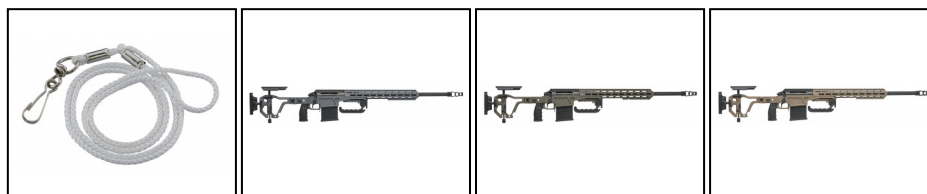

EUROP-ARM

Depuis 1973

Cordon pour sifflet Elles

<https://europarm.fr/fr/produit-3016-Cordon-pour-sifflet-Elless>

Réf.	Désignation	Catégorie légale	Diam. (mm)	Prix public conseillé
COR167	Cordon pour sifflet Elles	Vente libre	3.5	5,00 € TTC

La carabine Scorpio V de Victrix Armaments redéfinit la précision tactique grâce à sa conception robuste et ses performances exceptionnelles à longue distance.

Conçue pour les tireurs professionnels et les forces armées, la Scorpio V de Victrix Armaments est l'arme idéale pour les missions tactiques et le tir de précision. Sa mécanique avancée, ses matériaux premium et son ergonomie personnalisable en font un outil de performance inégalé sur le terrain.

- Canon rayé de qualité match Benchmark en AISI 416R.
- Crosse avec réglages horizontaux et verticaux à leviers multiples, monopode rétractable avec réglage rapide de la position et réglage fin.
- Chargeur mono colonne de 7 coups plus 1 coup dans la chambre
- Système de pliage réversible à bouton EVO
- Rail supérieur Picatinny monobloc intégré de 20 MoA et un rail monobloc intégré pour le montage d'un bipied selon STANAG 4694/Mil std 1913
- Crosse plate ergonomique et interchangeable à angle zéro pour plateforme AR standard
- Rail d'action de 20 MoA selon STANAG 4694/Mil std 1913
- Poignée de transport multifonctionnelle détachable avec fixation rapide
- Frein de bouche amovible Victrix ProAngle avec 3 chambres inclinées vers l'avant
- Action longue en AISI 630. Culasse avec trois tenons asymétriques.
- Finition PVD sur le mécanisme et la culasse.
- Victrix Professional Détente à double détente, convertible en détente à simple détente, avec sûreté supérieure à deux positions : réglage standard environ 1000 gr (35.27 oz)
- Mallette de transport Explorer Cases cod. 13513
- Manuel d'utilisation et kit de bienvenue
- **Lunette de tir et bipied non inclus !**