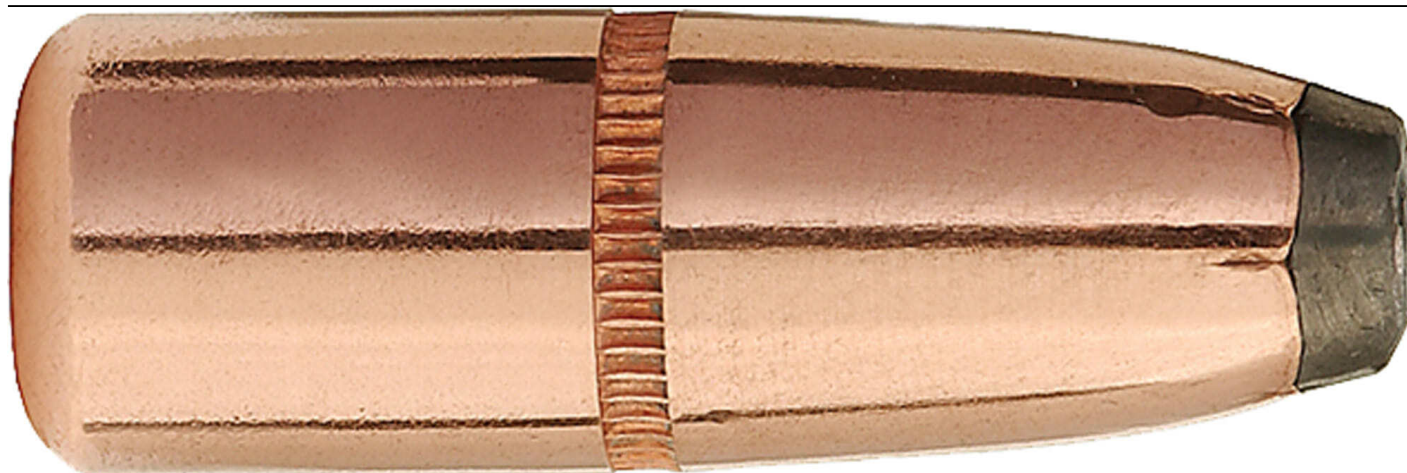

EUROP-ARM

Depuis 1973

Sierra ogives Cal. 30 (.30-30)

<https://www.europarm.fr/fr/produit-3186-Sierra-ogives-Cal.-30-.30-30>

SIERRA
The Bulletsmiths®

| Réf. | Désignation | Catégorie légale | Calibre | Ogive / Balle | Matériaux du projectile | Diam. (") | Diam. (mm) | Cdt | Prix public conseillé |
|-------|---------------------|------------------|------------|-----------------|-------------------------|-----------|------------|-----|-----------------------|
| R1330 | Cal.30(2020 Sierra) | C | .30-30 Win | HPFN | Plomb cuivré | 0.308 | 7.82 | 100 | 80,00 € TTC |
| R1328 | Cal.30(2000 Sierra) | C | .30-30 Win | FN (Tête plate) | Plomb cuivré | 0.308 | 7.82 | 100 | 90,00 € TTC |
| R1329 | Cal.30(2010 Sierra) | C | .30-30 Win | FN (Tête plate) | Plomb cuivré | 0.308 | 7.82 | 100 | 96,00 € TTC |

Sierra est synonyme d'excellence dans le milieu du rechargement et fait office de référence dans le tir à longue distance (TLD)

Chaque balle Sierra est produite avec un haut niveau de qualité et d'exigence.