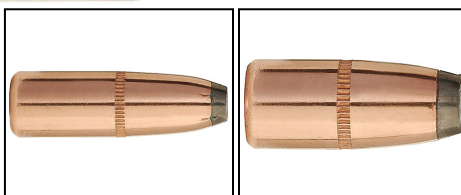

EUROP-ARM

Depuis 1973

Sierra ogives Cal. 30 (.30-30)

<https://www.europarm.fr/fr/produit-3186-Sierra-ogives-Cal.-30-.30-30>

SIERRA
The Bulletsmiths®

| Réf. | Désignation | Catégorie légale | Calibre | Ogive / Balle | Matériaux du projectile | Diam. (") | Diam. (mm) | Cdt | Prix public conseillé |
|-------|---------------------|------------------|------------|-----------------|-------------------------|-----------|------------|-----|-----------------------|
| R1330 | Cal.30(2020 Sierra) | C | .30-30 Win | HPFN | Plomb cuivré | 0.308 | 7.82 | 100 | 80,00 € TTC |
| R1328 | Cal.30(2000 Sierra) | C | .30-30 Win | FN (Tête plate) | Plomb cuivré | 0.308 | 7.82 | 100 | 90,00 € TTC |
| R1329 | Cal.30(2010 Sierra) | C | .30-30 Win | FN (Tête plate) | Plomb cuivré | 0.308 | 7.82 | 100 | 96,00 € TTC |

Sierra est synonyme d'excellence dans le milieu du rechargement et fait office de référence dans le tir à longue distance (TLD)

Chaque balle Sierra est produite avec un haut niveau de qualité et d'exigence.