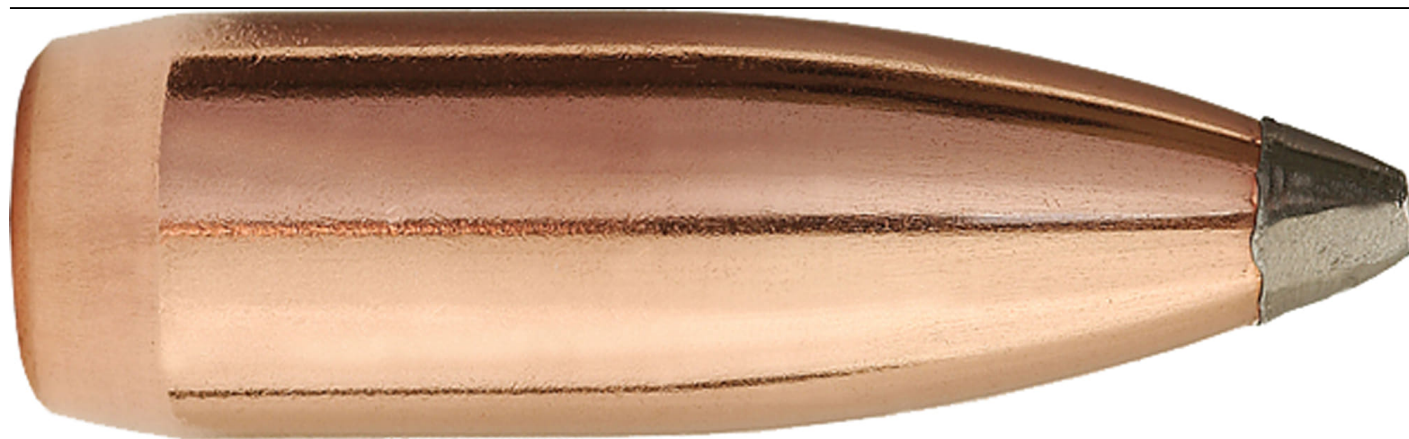

**EUROP-ARM**

Depuis 1973

**Sierra ogives Cal. 35 (.358)**<https://www.europarm.fr/fr/produit-3192-Sierra-ogives-Cal.-35-.358>**SIERRA**  
The Bulletsmiths®

Réf.	Désignation	Catégorie légale	Calibre	Ogive / Balle	Matériaux du projectile	Diam. (")	Diam. (mm)	Cdt	Prix public conseillé
R1350	Cal.35 (2800 Sierra)	C	.358 Win	RN (Tête Ronde)	Plomb cuivré	0.358	9.09	50	60,00 € TTC

**Précision et régularité garantie !**

Sierra est synonyme d'excellence dans le milieu du rechargement et fait office de référence dans le tir à longue distance (TLD)

Chaque balle Sierra est produite avec un haut niveau de qualité et d'exigence.

L'entreprise n'a de cesse d'améliorer ses produits, en se basant sur les retours d'expérience des tireurs et rechargeurs.

De multiples profils d'ogives sont disponibles.

Ogives pour le rechargement du .358 Winchester