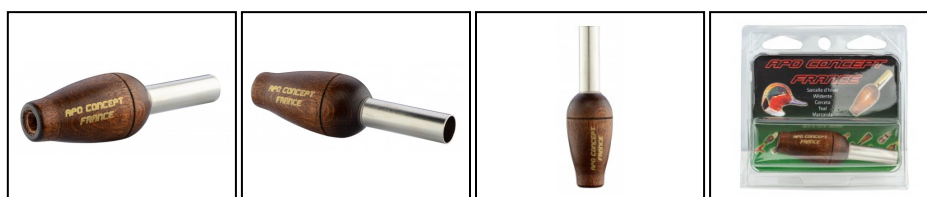

EUROP-ARM
Depuis 1973

Appeau sarcelle d'hiver - H len Baud

<https://www.europarm.fr/fr/produit-4322-Appeau-sarcelle-d-hiver-Helen-Baud>

MADE IN
FRANCE

R�f.	D�signation	Cat�gorie l�gale	Type d'animal	Prix public conseill�
AP440	Appeau sarcelle d'hiver - H�len Baud	Vente libre	Sarcelle	23,00 � TTC