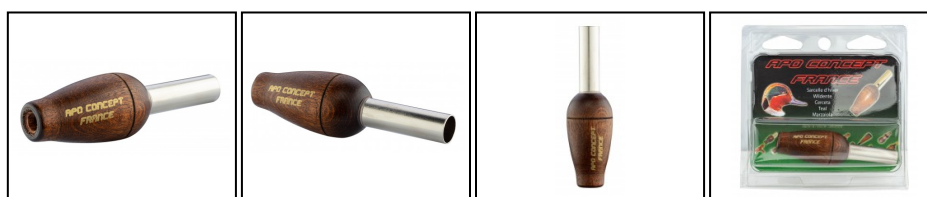

**EUROP-ARM**

Depuis 1973

**Appeau sarcelle d'hiver - H len Baud**

<https://europarm.fr/fr/produit-4322-Appeau-sarcelle-d-hiver-Helen-Baud>

MADE IN FRANCE

R�f.	D�signation	Cat�gorie l�gale	Type d'animal	Prix public conseill�
AP440	Appeau sarcelle d'hiver - H�len Baud	Vente libre	Sarcelle	23,00 � TTC