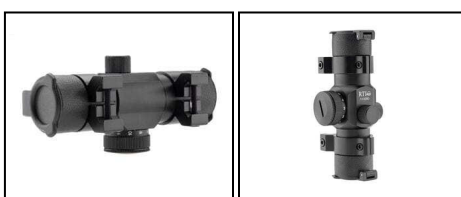

EUROP-ARM

Depuis 1973

Point rouge et vert tubulaire 1x30 montage Picatinny

<https://europarm.fr/fr/produit-4884-Point-rouge-et-vert-tubulaire-1x30-montage-Picatinny>

RTI Optics

2 ANS
GARANTIE

Réf.	Désignation	Catégorie légale	Objectif Diam. (mm)	Diam.du corps (mm)	Coloris	Montage	Prix public conseillé
A69610	Point rouge et vert tubulaire 1x30 montage Picatinny	Vente libre	30 mm	30 mm	Noir	Rail 21mm	63, 00 € TTC

- Montage rail de 21mm
- Colliers de montage inclus
- Alimentation : 1 pile CR2032 3V (fournie)
- Longueur 110mm
- Poids : 110 grammes
- 5 niveaux de luminosité par couleur
- Point rouge et vert
- Bonnettes sur ressort incluses
- Forme du reticule : point