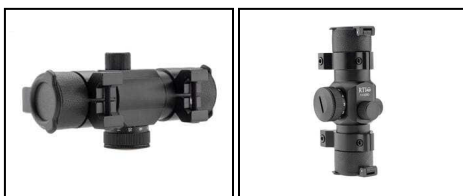

**EUROP-ARM**  
Depuis 1973

Point rouge et vert tubulaire 1x30 montage Picatinny

<https://europarm.fr/fr/produit-4884-Point-rouge-et-vert-tubulaire-1x30-montage-Picatinny>

**RTI** Optics

**2 ANS**  
GARANTIE

Réf.	Désignation	Catégorie légale	Objectif Diam. (mm)	Diam. du corps (mm)	Coloris	Montage	Prix public conseillé
A69610	Point rouge et vert tubulaire 1x30 montage Picatinny	Vente libre	30 mm	30 mm	Noir	Rail 21mm	63,00 € TTC

- Montage rail de 21mm
- Colliers de montage inclus
- Alimentation : 1 pile CR2032 3V (fournie)
- Longueur 110mm
- Poids : 110 grammes
- 5 niveaux de luminosité par couleur
- Point rouge et vert
- Bonnettes sur ressort incluses
- Forme du reticule : point