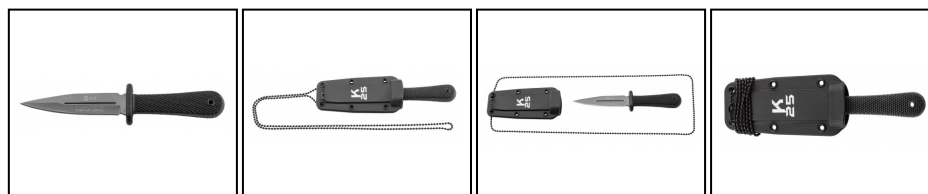

**EUROP-ARM**

Depuis 1973

Couteau tour de cou

<https://www.europarm.fr/fr/produit-5821-Couteau-tour-de-cou>

| Réf.    | Désignation         | Catégorie légale | Lame long. (cm) | Longueur (cm) | Coloris | Prix public conseillé |
|---------|---------------------|------------------|-----------------|---------------|---------|-----------------------|
| LC99850 | Couteau tour de cou | Vente libre      | 7.5             | 14.3          | Noir    | 19,00 € TTC           |

Lame inox revêtu titane. Manche caoutchouc.

Étui kydex avec chaînette tour de cou.

*Les prix de vente conseillés sont mentionnés à titre indicatif. Les armuriers sont libres de vendre au prix qu'ils souhaitent. Textes et photos non contractuels, sujet à modification.*