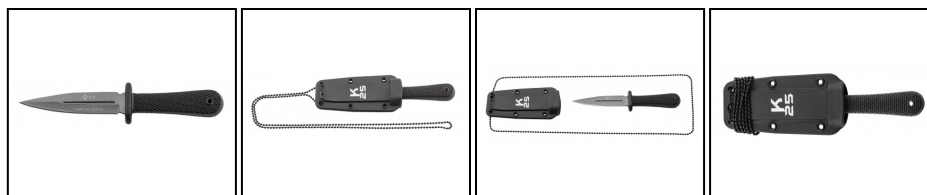

EUROP-ARM

Depuis 1973

Couteau tour de cou

<https://europarm.fr/fr/produit-5821-Couteau-tour-de-cou>

Réf.	Désignation	Catégorie légale	Lame long. (cm)	Longueur (cm)	Coloris	Prix public conseillé
LC99850	Couteau tour de cou	Vente libre	7.5	14.3	Noir	21, 00 € TTC

Lame inox revêtu titane. Manche caoutchouc.
Étui kydex avec chaînette tour de cou.

Les prix de vente conseillés sont mentionnés à titre indicatif. Les armuriers sont libres de vendre au prix qu'ils souhaitent. Textes et photos non contractuels, sujet à modification.