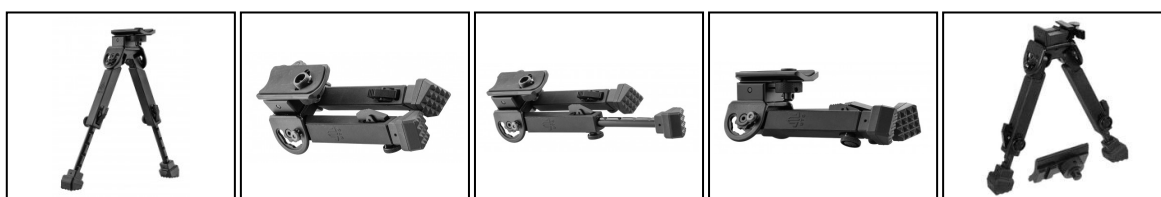

## Bipied acier revêtement caoutchouc

<https://europarm.fr/fr/produit-6597-Bipied-acier-revetement-caoutchouc>

Réf.	Désignation	Catégorie légale	Hauteur (cm)	Poids (g)	Coloris	Montage	Prix public conseillé
A67060	Bipied acier revêtement caoutchouc	Vente libre	22	397	Noir	Rail 21mm	145, 00 € TTC

- Montage Picatinny 21 mm Quick Detach.
- Pieds réglables 5 positions (H. 14 cm à 22 cm).
- Livré avec montage picatinny / grenadière.
- Résistant aux chocs, construction robuste.
- Montage type Picatinny Weaver 21 mm à levier.
- Détachable rapidement avec système Quick Detach.