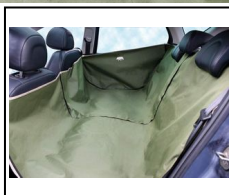

EUROP-ARM

Depuis 1973

Protection pour banquette arrière et portières

<https://europarm.fr/fr/produit-6823-Protection-pour-banquette-arriere-et-portieres>

Réf.	Désignation	Catégorie légale	Longueur (cm)	Largeur (cm)	Coloris	Prix public conseillé
A57318	Protection pour banquette arrière et portières	Vente libre	149	142	Kaki-Olive	40, 00 € TTC

Finitions haut de gamme !!

Cette bâche de protection est prévue pour retenir les salissures de vos animaux de compagnie. Elle protège complètement la banquette arrière, le dos de vos sièges avant ainsi que les côtés et les portières.

Grâce à un système de zip, vous pouvez ouvrir facilement les côtés, pour laisser passer le chien. De plus vous pouvez scinder cette bâche en deux pour laisser un passager prendre place à l'arrière.

De très belle qualité, avec des finitions haut de gamme.

- Dimensions : 1,42 m x 1,49 m
- Coloris kaki / ganse et broderie beige

Les prix de vente conseillés sont mentionnés à titre indicatif. Les armuriers sont libres de vendre au prix qu'ils souhaitent. Textes et photos non contractuels, sujet à modification.