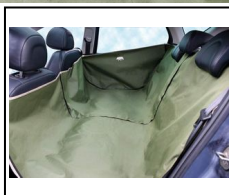

EUROP-ARM

Depuis 1973

Protection pour banquette arrière et portières

<https://europarm.fr/fr/produit-6823-Protection-pour-banquette-arriere-et-portieres>

Réf.	Désignation	Catégorie légale	Longueur (cm)	Largeur (cm)	Coloris	Prix public conseillé
A57318	Protection pour banquette arrière et portières	Vente libre	149	142	Kaki-Olive	40,00 € TTC

Finitions haut de gamme !!

Cette bâche de protection est prévue pour retenir les salissures de vos animaux de compagnie. Elle protège complètement la banquette arrière, le dos de vos sièges avant ainsi que les côtés et les portières.

Grâce à un système de zip, vous pouvez ouvrir facilement les côtés, pour laisser passer le chien. De plus vous pouvez scinder cette bâche en deux pour laisser un passager prendre place à l'arrière.

De très belle qualité, avec des finitions haut de gamme.

- Dimensions : 1,42 m x 1,49 m
- Coloris kaki / ganse et broderie beige

Les prix de vente conseillés sont mentionnés à titre indicatif. Les armuriers sont libres de vendre au prix qu'ils souhaitent. Textes et photos non contractuels, sujet à modification.