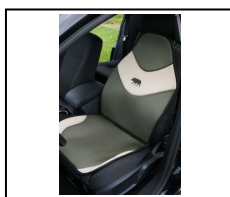

EUROP-ARM

Depuis 1973

Couvre siège kaki/beige brodé sanglier

<https://europarm.fr/fr/produit-6825-Couvre-siege-kaki-beige-brode-sanglier>

Réf.	Désignation	Catégorie légale	Longueur (cm)	Largeur (cm)	Coloris	Taille	Prix public conseillé
A57321	Couvre siège kaki/beige brodé sanglier	Vente libre	110	52	Vert	Unique	34, 00 € TTC

Pensez à protéger vos sièges au retour de la chasse !

Avec ce couvre-siège moelleux, protection, détente et relaxation sont au rendez-vous. Éléance assurée avec sa broderie à l'effigie du sanglier. Fixation rapide par élastique. Convient à tous les sièges.