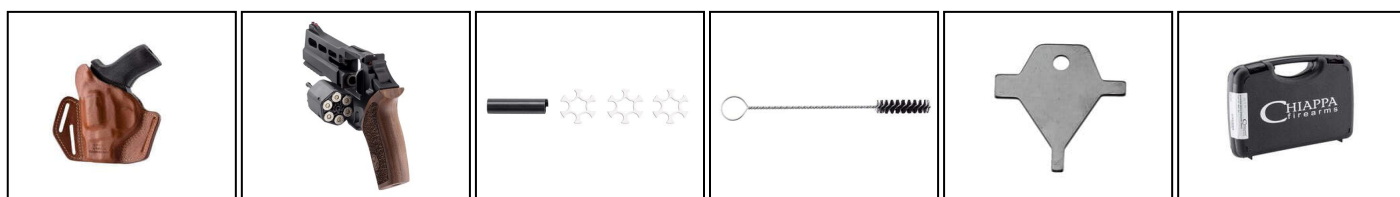

**EUROPE-ARM**

Depuis 1973

Revolver Chiappa Rhino 20 DS 2" 357 Mag<https://europarm.fr/fr/produit-7075-Revolver-Chiappa-Rhino-20-DS-2-357-Mag>**CHIAPPA**
firearms**357**
MAGNUM

MADE IN ITALY

Réf.	Désignation	RGA	Catégorie légale	Calibre	Coups	Canon (cm)	Longueur (cm)	Poids (g)	Coloris	Prix public conseillé
ADP750	Revolver Chiappa Rhino 20 DS 2" 357 Mag	BH774	B	.357 Mag	6	5.1	16.4	700	Noir	1317,00 € TTC

Le revolver de riposte par excellence avec un recul maîtrisable !

- Canon de 2"
- Carcasse en Ergal (alliage d'aluminium de qualité aéronautique).
- Organes de visée fixes.
- Double action seulement.
- Livré avec 3 Moon clips,

Technologie révolutionnaire : le coup part de la chambre du bas du barillet, assurant un recul dans l'axe de la main et donc une maîtrise parfaite de l'arme !

Revolvers Rhino Chiappa Firearms

Revolvers révolutionnaires présentant la particularité d'avoir le canon dans l'axe de la chambre la plus basse du barillet et non de la chambre supérieure, comme sur les revolvers traditionnels.

Cette spécificité technique permet de rapprocher l'axe du recul de celui de la main du tireur, limitant ainsi la remontée du canon et permettant une meilleure maîtrise de l'arme et des tirs en double tap plus rapprochés. Autres caractéristiques : carcasse en Ergal (alliage d'aluminium), rails Picatinny. Double et simple action, sauf 2" en DAO (Double action seulement).