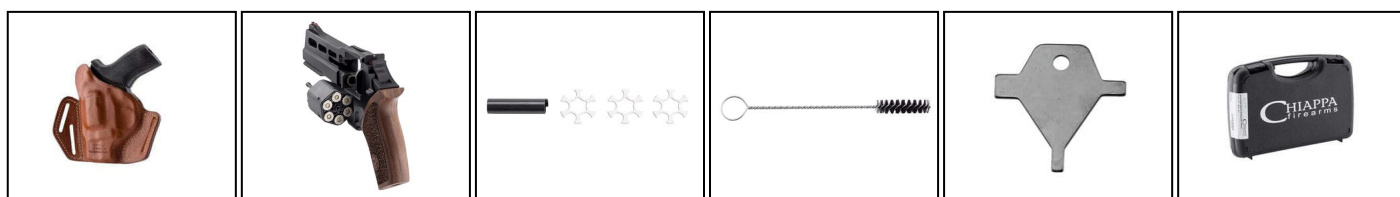

**EUROPA-ARM**

Depuis 1973

Revolver Chiappa Rhino 20 DS 2" 357 Mag<https://www.europarm.fr/fr/produit-7075-Revolver-Chiappa-Rhino-20-DS-2-357-Mag>**CHIAPPA**
firearms**357**
MAGNUM

MADE IN ITALY

Réf.	Désignation	RGA	Catégorie légale	Calibre	Coups	Canon (cm)	Longueur (cm)	Poids (g)	Coloris	Prix public conseillé
ADP750	Revolver Chiappa Rhino 20 DS 2" 357 Mag	BH774	B	.357 Mag	6	5.1	16.4	700	Noir	1279,00 € TTC

Le revolver de riposte par excellence avec un recul maîtrisable !

- Canon de 2"
- Carcasse en Ergal (alliage d'aluminium de qualité aéronautique).
- Organes de visée fixes.
- Double action seulement.
- Livré avec 3 Moon clips,

Technologie révolutionnaire : le coup part de la chambre du bas du barillet, assurant un recul dans l'axe de la main et donc une maîtrise parfaite de l'arme !

Revolvers Rhino Chiappa Firearms

Revolvers révolutionnaires présentant la particularité d'avoir le canon dans l'axe de la chambre la plus basse du barillet et non de la chambre supérieure, comme sur les revolvers traditionnels.

Cette spécificité technique permet de rapprocher l'axe du recul de celui de la main du tireur, limitant ainsi la remontée du canon et permettant une meilleure maîtrise de l'arme et des tirs en double tap plus rapprochés. Autres caractéristiques : carcasse en Ergal (alliage d'aluminium), rails Picatinny. Double et simple action, sauf 2" en DAO (Double action seulement).