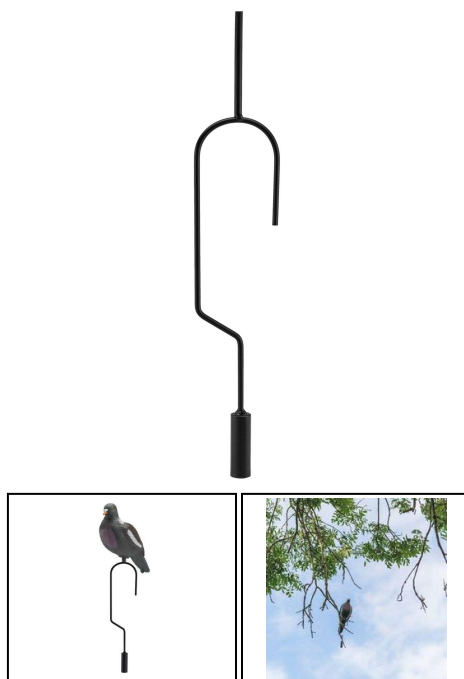

EUROP-ARM

Depuis 1973

Support à suspendre pour appelant pigeon

<https://www.europarm.fr/fr/produit-7352-Support-a-suspendre-pour-appelant-pigeon>

Réf.	Désignation	Catégorie légale	Prix public conseillé
AP880	Support à suspendre pour appelant pigeon	Vente libre	7,50 € TTC

Crochet support pour positionner un appelant pigeon dans les branches d'arbre !

Crochet en acier avec contrepoids (vendu sans le pigeon).

Crochet en acier, support pour un appelant pigeon ou autre (vendu sans le pigeon).

Contrepoids massif pour assurer la position verticale avec l'appelant en place tout en autorisant le balancement.

Large crochet pour branche jusqu'à 8 cm.

Une fois la blette de pigeon installée sur le crochet, installez-le à la hauteur souhaitée à l'aide d'une perche. Il simulera à merveille un pigeon posé dans un arbre. Le conseil d'Europ-Arm : choisissez de préférence un pigeon sans pattes, plus approprié pour s'emboîter sur le crochet.