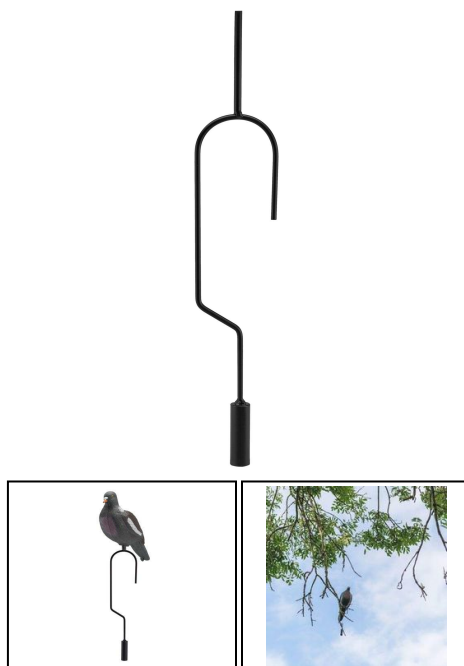

## Support à suspendre pour appelant pigeon

<https://europarm.fr/fr/produit-7352-Support-a-suspendre-pour-appelant-pigeon>

Réf.	Désignation	Catégorie légale	Prix public conseillé
AP880	Support à suspendre pour appelant pigeon	Vente libre	8,00 € TTC

### **Crochet support pour positionner un appelant pigeon dans les branches d'arbre !**

Crochet en acier avec contrepoids (vendu sans le pigeon).

Crochet en acier, support pour un appelant pigeon ou autre (vendu sans le pigeon).

Contrepoids massif pour assurer la position verticale avec l'appelant en place tout en autorisant le balancement.

Large crochet pour branche jusqu'à 8 cm.

Une fois la blette de pigeon installée sur le crochet, installez-le à la hauteur souhaitée à l'aide d'une perche. Il simulera à merveille un pigeon posé dans un arbre. Le conseil d'Europ-Arm : choisissez de préférence un pigeon sans pattes, plus approprié pour s'emboîter sur le crochet.