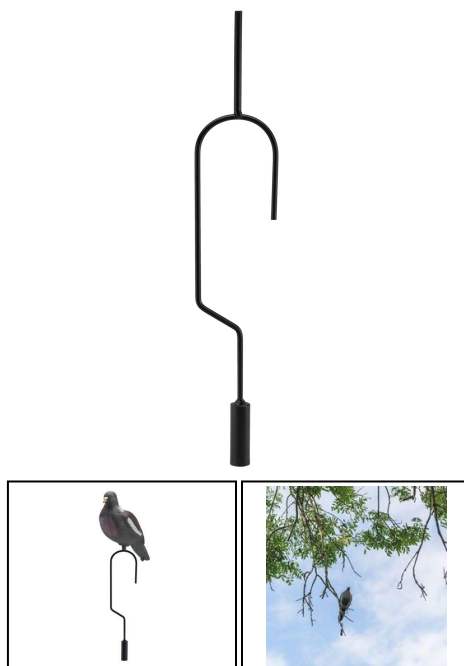

EUROP-ARM

Depuis 1973

Support à suspendre pour appelant pigeon

<https://europarm.fr/fr/produit-7352-Support-a-suspendre-pour-appelant-pigeon>

Réf.	Désignation	Catégorie légale	Prix public conseillé
AP880	Support à suspendre pour appelant pigeon	Vente libre	8,00 € TTC

Crochet support pour positionner un appelant pigeon dans les branches d'arbre !

Crochet en acier avec contrepoids (vendu sans le pigeon).

Crochet en acier, support pour un appelant pigeon ou autre (vendu sans le pigeon).

Contrepoids massif pour assurer la position verticale avec l'appelant en place tout en autorisant le balancement.

Large crochet pour branche jusqu'à 8 cm.

Une fois la blette de pigeon installée sur le crochet, installez-le à la hauteur souhaitée à l'aide d'une perche. Il simulera à merveille un pigeon posé dans un arbre. Le conseil d'Europ-Arm : choisissez de préférence un pigeon sans pattes, plus approprié pour s'emboîter sur le crochet.