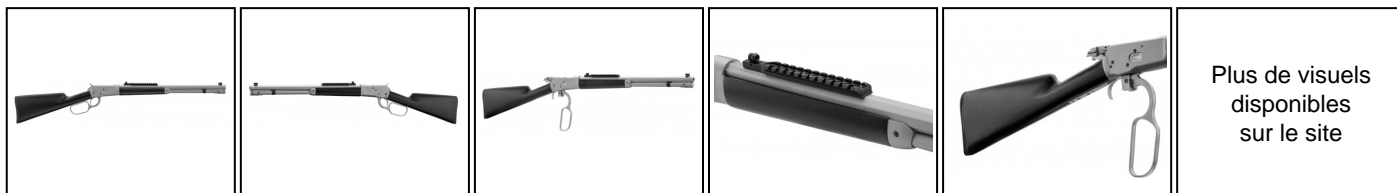

EUROP-ARM

Depuis 1973

Carabine 1892 Alaskan Take Down - Cal. .44 Magnum - Canon octogonal

<https://europarm.fr/fr/produit-7449-Carabine-1892-Alaskan-Take-Down-Cal.-.44-Magnum-Canon-octogonal>

Plus de visuels disponibles sur le site

CHIAPPA
firearms

Munition rayée

5 ANS
GARANTIE

TOP VENTE

Réf.	Désignation	RGA	Catégorie légale	Calibre	Coups	Canon (cm)	Longueur (cm)	Poids (g)	Crosse	Prix public conseillé
WE1112	Alaskan .44 Mag - 10 1 20"	CE840	C	.44 Magnum (Rem)	11	51	96	3000	Bois softtouch	~~1919,00 € TTC~~ 1535,20 € TTC

Une 1892 revisitée : tradition, modernité et démontage rapide sans outil

La **1892 Alaskan Take Down** en calibre .44 Magnum est une interprétation modernisée de la légendaire carabine à levier. Son design élégant allie **tradition et innovation** avec un système take down ingénieux permettant un démontage rapide et sans outil. Idéale pour la chasse au grand gibier, elle offre fiabilité, maniabilité et un style unique.

- **Marque** : Chiappa Firearms
- **Modèle** : 1892 Alaskan Take Down
- **Calibre** : .44 Magnum
- **Capacité** : 10+1 coups
- **Canon** : 20" (508 mm), profil octogonal
- **Longueur totale** : 96 cm
- **Crosse** : Bois surmoulé caoutchouc Soft Touch antichoc
- **Finition** : Inox mat (Chrome)
- **Organes de visée** : Hausse type Skinner Peep
- **Système Take Down** : démontage sans outil en 3 étapes
- **Poids** : 3 kg

La **Chiappa 1892 Alaskan Take Down** en calibre .44 Magnum est une carabine à levier qui marie parfaitement **tradition et modernité**. Inspirée de la légendaire Winchester 1892, elle a été repensée pour offrir aux chasseurs une arme fiable, robuste et facilement transportable.

Un système Take Down simple et pratique

La particularité de cette carabine réside dans son système **Take Down**, qui permet de démonter l'arme en deux parties sans outil, en seulement trois gestes :

- Dévisser le tube magasin
- Ouvrir le levier de sous-garde à 90°