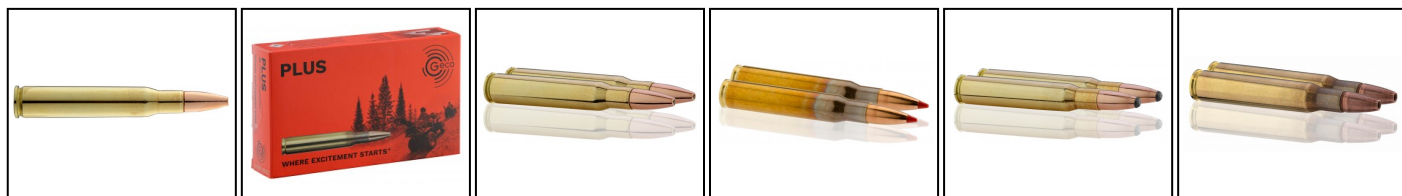

**EUROP-ARM**

Depuis 1973

Geco Cal. 30-06 - munition grande chasse<https://www.europarm.fr/fr/produit-8011-Geco-Cal.-30-06-munition-grande-chasse>

Réf.	Désignation	Catégorie légale	Calibre	Ogive / Balle	Énergie (J)	Vitesse (m/s)	Cdt	Grains	Prix public conseillé
MGC7806	GECO Cal. 30.06 type Express	C	.30-06 Spr.	Express bullet	3994	864	20	165	58,00 € TTC
MGC7807	GECO Cal. 30.06 type PLUS	C	.30-06 Spr.	Plus Bullet	3835	835	20	170	58,00 € TTC
MGC3320	GECO Cal. 30.06 type TM	C	.30-06 Spr.	T Mantel	3881	840	20	170	40,00 € TTC
MGC7947	GECO Cal.30-06 type STAR	C	.30-06 Spr.	Star	3633	824	20	165	56,00 € TTC

Munition de grande chasse geco en calibre 30-06 Springfield

Geco softpoint bullet

- La balle légendaire Geco softpoint est appropriée dans pratiquement toutes les situations de chasse.
- Elle combine un comportement fiable dans le corps du gibier et a une bonne efficacité balistique. La paroi mince de la balle liée à la pointe malléable et à une résistance en augmentation progressive permettent de maîtriser au mieux le processus de déformation même dans le cas de gibiers lourds.

Geco plus bullet

- La nouvelle balle Geco plus est un projectile précis conçu en utilisant les technologies les plus récentes.
- La technique de liaison Geco est caractérisée par la brasure extrêmement forte entre le noyau et l'enveloppe du projectile. En conséquence, les Geco plus champignonnent avec une fragmentation minimum et ont une excellente pénétration dans le gibier, même lourd ou en touchant l'os.
- Les points de rupture visibles sur la pointe de la chemise permettent de contrôler la déformation et assurent l'efficacité des balles.

Geco express bullet

- La Geco express assure une trajectoire tendue, une vitesse de balle élevée et un transfert d'énergie rapide, le tout dans un design nouveau et unique geco.
- La forme simplifiée de balle combinée avec le nouvelle pointe Geco express permet une grande précision de tir à longue distance sans correction du point de visée.