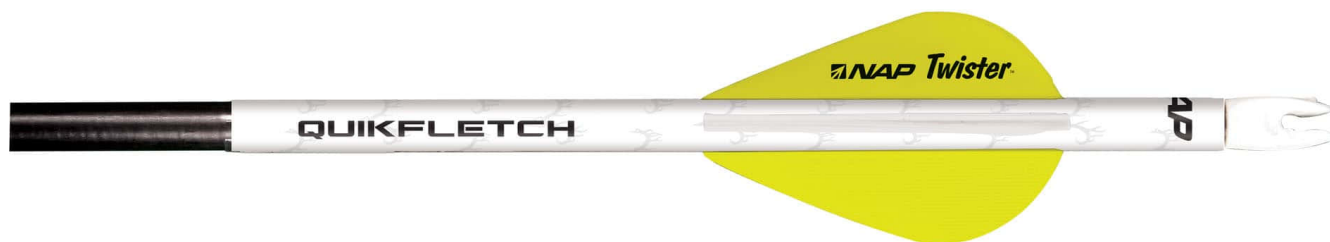

EUROP-ARM

Depuis 1973

Vanes quickfletch 2" faciles à poser

<https://europarm.fr/fr/produit-9017-Vanes-quickfletch-2-faciles-a-poser>

Réf.	Désignation	Catégorie légale	Cdt	Coloris	Prix public conseillé
AJ9050	Vanes quickfletch 2" faciles à poser	Vente libre	2	Jaune	27,00 € TTC 17,55 € TTC

Ailettes pour flèche de chasse pour le grand gibier

Les vanes quickfletch se posent en un instant, toujours parfaitement alignées et très facilement grâce au tube thermorétractable légèrement plus grand que la hampe de la flèche.

La pose en 3 étapes :

- 1) Enfiler le tube quickfletch en passant par dessus l'encoche.
- 2) Tremper doucement et progressivement la flèche dans de l'eau bouillante. Maintenir les vanes au moins 10s dans l'eau.
- 3) Retirer la flèche, la laisser sécher... La flèche est prête !