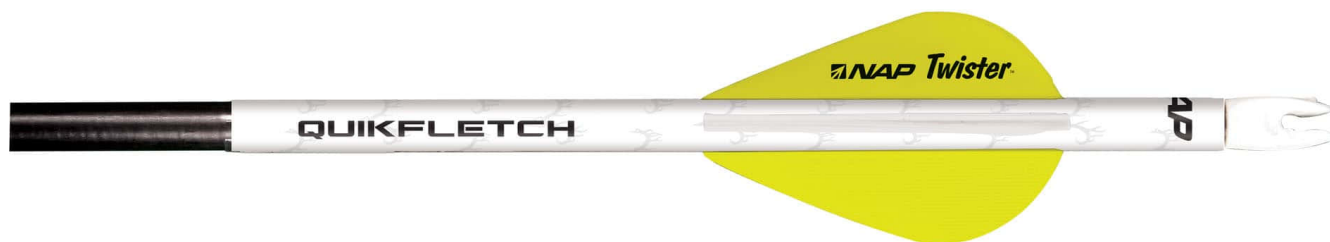

EUROP-ARM

Depuis 1973

Vanes quickfletch 2" faciles à poser

<https://europarm.fr/fr/produit-9017-Vanes-quickfletch-2-faciles-a-poser>

Réf.	Désignation	Catégorie légale	Cdt	Coloris	Prix public conseillé
AJ9050	Vanes quickfletch 2" faciles à poser	Vente libre	2	Jaune	27,00 € TTC 17,55 € TTC

Ailettes pour flèche de chasse pour le grand gibier

Les vanes quickfletch se posent en un instant, toujours parfaitement alignées et très facilement grâce au tube thermorétractable légèrement plus grand que la hampe de la flèche.

La pose en 3 étapes :

1) Enfiler le tube quickfletch en passant par dessus l'encoche.
2) Tremper doucement et progressivement la flèche dans de l'eau bouillante. Maintenir les vanes au moins 10s dans l'eau.
3) Retirer la flèche, la laisser sécher... La flèche est prête !

Contexte : chasse au grand gibier, grand gibier, chasse à l'arc, NAP, New Archery Products, Réf 60636, 60-636, 60_636

Les prix de vente conseillés sont mentionnés à titre indicatif. Les armuriers sont libres de vendre au prix qu'ils souhaitent. Textes et photos non contractuels, sujet à modification.