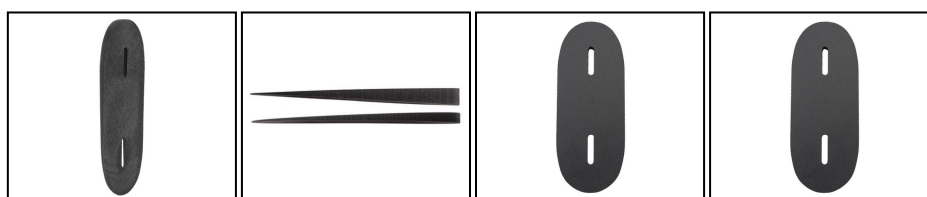

EUROP-ARM

Depuis 1973

Plaques intercalaires à pente - Kick Eez

<https://europarm.fr/fr/produit-9055-Plaques-intercalaires-a-pente-Kick-Eez>

KICK-EEZ

Réf.	Désignation	Catégorie légale	Longueur (cm)	Largeur (cm)	Hauteur (cm)	Poids (g)	Épaisseur (cm)	Coloris	Prix public conseillé
A56660	6 mm	Vente libre	15.3	5.8	0.6	16	0.6	Noir	25,00 € TTC
A56662	12 mm	Vente libre	15.3	5.8	1.2	32	1.2	Noir	29,00 € TTC

Plaques intercalaires destinées à modifier la pente de votre plaque de couche !

- Faites de polymère léger et résistant, ces plaques intercalaires permettent de changer l'angle de la plaque de couche pour adapter l'arme au tireur.
- 2 versions pour 2 variations de pentes possibles : de 6 mm et 12 mm du côté le plus épais, environ 1/2 mm du côté le plus fin.
- Ces plaques peuvent être montées vers le haut ou vers le bas suivant les armes et les buscs.
- Il est possible de cumuler 2 plaques pour augmenter la longueur de la crosse et faire varier l'angle.
- Perçages universels pour tous types de plaques de couche.
- Les plaques Kick Eez sont à adapter à la crosse au lapidaire ou à la lime.

Les prix de vente conseillés sont mentionnés à titre indicatif. Les armuriers sont libres de vendre au prix qu'ils souhaitent. Textes et photos non contractuels, sujet à modification.