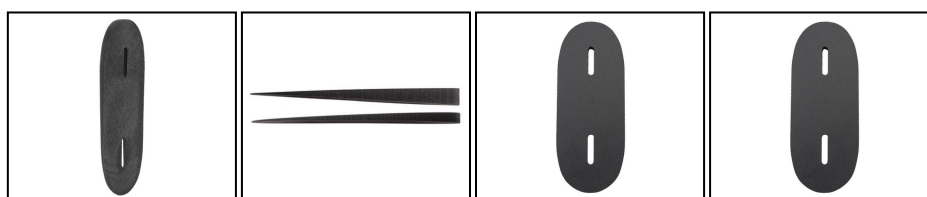

EUROP-ARM

Depuis 1973

Plaques intercalaires à pente - Kick Eez

<https://europarm.fr/fr/produit-9055-Plaques-intercalaires-a-pente-Kick-Eez>

KICK-EEZ

Réf.	Désignation	Catégorie légale	Longueur (cm)	Largeur (cm)	Hauteur (cm)	Poids (g)	Épaisseur (cm)	Coloris	Prix public conseillé
A56660	6 mm	Vente libre	15.3	5.8	0.6	16	0.6	Noir	25,00 € TTC
A56662	12 mm	Vente libre	15.3	5.8	1.2	32	1.2	Noir	29,00 € TTC

Plaques intercalaires destinées à modifier la pente de votre plaque de couche !

- Faites de polymère léger et résistant, ces plaques intercalaires permettent de changer l'angle de la plaque de couche pour adapter l'arme au tireur.
- 2 versions pour 2 variations de pentes possibles : de 6 mm et 12 mm du côté le plus épais, environ 1/2 mm du côté le plus fin.
- Ces plaques peuvent être montées vers le haut ou vers le bas suivant les armes et les buscs.
- Il est possible de cumuler 2 plaques pour augmenter la longueur de la crosse et faire varier l'angle.
- Perçages universels pour tous types de plaques de couche.
- Les plaques Kick Eez sont à adapter à la crosse au lapidaire ou à la lime.