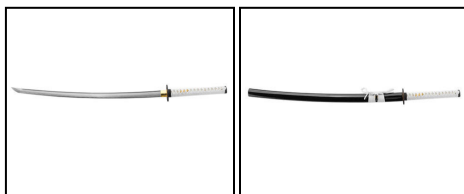

EUROP-ARM

Depuis 1973

Katana noir tressé blanc

<https://europarm.fr/fr/produit-9240-Katana-noir-tresse-blanc>

COUNTRY®

Réf.	Désignation	Catégorie légale	Lame long. (cm)	Longueur (cm)	Poids (g)	Coloris	Prix public conseillé
LC3754	Katana Noir tressé blanc	D	72	100	990	Blanc	146,00 € TTC

Katana : sabre de style japonais - Fourreau laqué noir tressé blanc

Lame en acier forgé affûtée : attention, extrêmement tranchante.

Tsuka : poignée gainée galuchat et fils tissés avec motifs dorés. Kashira : pommeau en bronze.

Tsuba : garde en bronze moulé à motifs traditionnels.

Livré avec son fourreau (saya) traditionnel en bois laqué et un support d'exposition en bois noir.

Poids : 1200 g avec le fourreau, 990 g

Les prix de vente conseillés sont mentionnés à titre indicatif. Les armuriers sont libres de vendre au prix qu'ils souhaitent. Textes et photos non contractuels, sujet à modification.