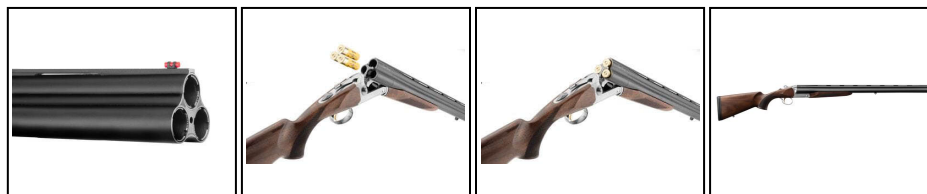

## Triple Crown - Fusil de chasse CHIAPPA à 3 canons

<https://europarm.fr/fr/produit-9738-Triple-Crown-Fusil-de-chasse-CHIAPPA-a-3-canons>

**CHIAPPA**  
firearms

Cal. 12

**5 ANS**  
GARANTIE

Réf.	Désignation	RGA	Catégorie légale	Calibre	Chambre (mm)	Coups	Détente	Éjection	Chokes	Prix public conseillé
WE150	Cal 12/76	AV429	C	cal. 12	76 mm	3	MD	Ext.	5 C.I.	2160,00 € TTC

### CHIAPPA apporte une solution originale aux chasseurs désirant une arme à 3 coups.

Le TRIPLE CROWN de CHIAPPA conjugue la fiabilité d'un superposé, la sécurité d'un fusil que l'on peut porter cassé et la polyvalence d'une arme qui accepte toutes les charges, même les plus faibles (contrairement à un semi-automatique).

- 3 canons éprouvés billes d'acier avec 3 chokes interchangeable différents pour s'adapter à toutes les situations.
- Crosse bois en noyer, ouverture par bascule traditionnelle.
- Le poids du triple canon rends le tir plus confortable en réduisant le recul de l'arme.
- La séquence de tir est : canon de droite => canon de gauche => canon du dessus
- Guidon à fibre optique et bande ventilée.
- Crosse bois en noyer, ouverture par bascule traditionnelle comme sur un juxtaposé ou un superposé.
- Disponible en calibre 12/76 ou calibre 20/76