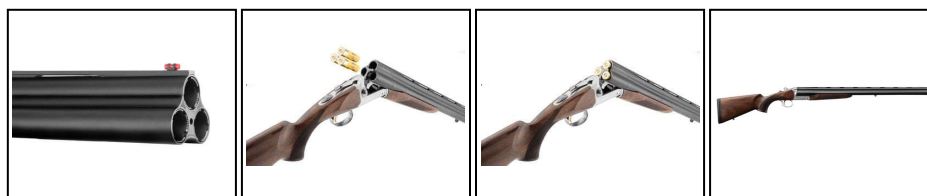

**EUROP-ARM**

Depuis 1973

Triple Crown - Fusil de chasse CHIAPPA à 3 canons

<https://europarm.fr/fr/produit-9738-Triple-Crown-Fusil-de-chasse-CHIAPPA-a-3-canons>

**CHIAPPA**
firearms

Cal. 12

**2 ANS**
GARANTIE

Réf.	Désignation	RGA	Catégorie légale	Calibre	Chambre (mm)	Coups	Détente	Éjection	Chokes	Prix public conseillé
WE150	Cal 12/76	AV429	C	cal. 12	76 mm	3	MD	Ext.	5 C.I.	2160,00 € TTC

CHIAPPA apporte une solution originale aux chasseurs désirant une arme à 3 coups.

Le TRIPLE CROWN de CHIAPPA conjugue la fiabilité d'un superposé, la sécurité d'un fusil que l'on peut porter cassé et la polyvalence d'une arme qui accepte toutes les charges, même les plus faibles (contrairement à un semi-automatique).

- 3 canons éprouvés billes d'acier avec 3 chokes interchangeable différents pour s'adapter à toutes les situations.
- Crosse bois en noyer, ouverture par bascule traditionnelle.
- Le poids du triple canon rends le tir plus confortable en réduisant le recul de l'arme.
- La séquence de tir est : canon de droite => canon de gauche => canon du dessus
- Guidon à fibre optique et bande ventilée.
- Crosse bois en noyer, ouverture par bascule traditionnelle comme sur un juxtaposé ou un superposé.
- Disponible en calibre 12/76 ou calibre 20/76