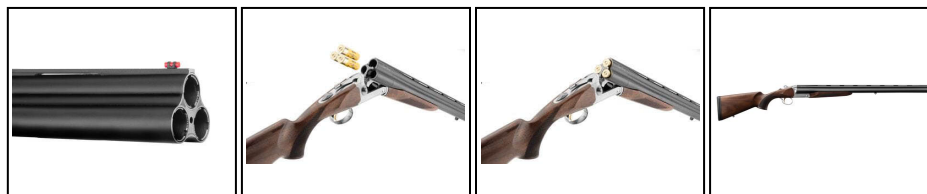

EUROP-ARM

Depuis 1973

Triple Crown - Fusil de chasse CHIAPPA à 3 canons

<https://europarm.fr/fr/produit-9738-Triple-Crown-Fusil-de-chasse-CHIAPPA-a-3-canons>

CHIAPPA
firearms

Cal. 12

5 ANS
GARANTIE

Réf.	Désignation	RGA	Catégorie légale	Calibre	Chambre (mm)	Coups	Détente	Éjection	Chokes	Prix public conseillé
WE150	Cal 12/76	AV429	C	cal. 12	76 mm	3	MD	Ext.	5 C.I.	2160, 00 € TTC

CHIAPPA apporte une solution originale aux chasseurs désirant une arme à 3 coups.

Le TRIPLE CROWN de CHIAPPA conjugue la fiabilité d'un superposé, la sécurité d'un fusil que l'on peut porter cassé et la polyvalence d'une arme qui accepte toutes les charges, même les plus faibles (contrairement à un semi-automatique).

- 3 canons éprouvés billes d'acier avec 3 chokes interchangeable différents pour s'adapter à toutes les situations.
- Crosse bois en noyer, ouverture par bascule traditionnelle.
- Le poids du triple canon rends le tir plus confortable en réduisant le recul de l'arme.
- La séquence de tir est : canon de droite => canon de gauche => canon du dessus
- Guidon à fibre optique et bande ventilée.
- Crosse bois en noyer, ouverture par bascule traditionnelle comme sur un juxtaposé ou un superposé.
- Disponible en calibre 12/76 ou calibre 20/76